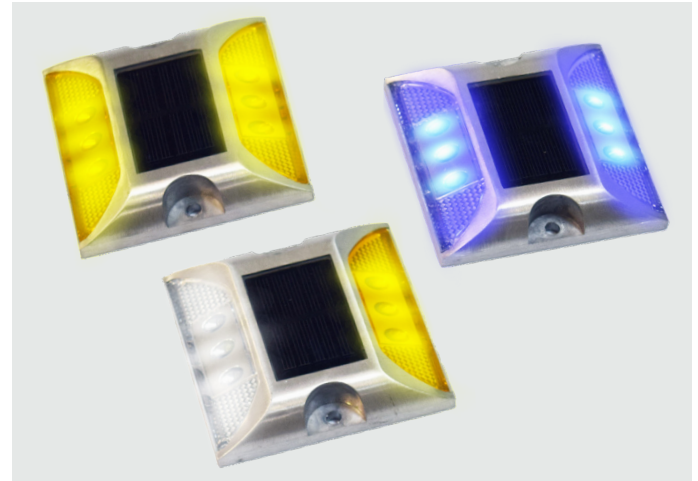

# Led Vial Solar

Luz led inteligente con panel solar que se activa de forma automática en la oscuridad mediante su sensor fotoeléctrico.

**REFLECTANTE**

**INTERMITENTE**

## Propiedades

- › Fabricada en aluminio y visible hasta 800 metros.
- › Agujero de **5 mm** para anclaje al suelo.
- › Anclar con 2 tornillos y tacos sobre el asfalto u hormigón.
- › Se puede aumentar la adherencia con un cordón de **TQ Masitop**.
- › **No colocar en el paso de rueda**

## Características técnicas

Color	<span style="color: yellow;">●</span> Blanco y Amarillo <span style="color: yellow;">●</span> Amarillo <span style="color: blue;">●</span> Azul
Medidas	<b>105 x 105 x 25 mm</b>
Material	<b>Aleación aluminio</b>
Peso	<b>0,3 kg</b>
Panel solar	<b>Monocristalino 2,5V / 0,25W</b>
Número de LEDS	<b>6 leds de 5mm Ø (3 en cada dirección)</b>
Batería	<b>Ni-MH 1,2V/600 mAh</b>

## Productos complementarios

- › TQ Masitop
- › TQ Señal LED
- › TQ Sop Vial
- › TQ Radar Solar Emoji

Tiempo de carga	<b>8 horas</b>
Tiempo de descarga	<b>hasta 120 horas</b>
Número de LEDS	<b>6 leds de 5mm Ø (3 en cada dirección)</b>
Protección	<b>IP65</b>
Certificación	<b>CE RoHS</b>
Anclaje a suelo recomendado (no incluido)	<b>Tornillo DIN 571 M5 x 50 mm</b>