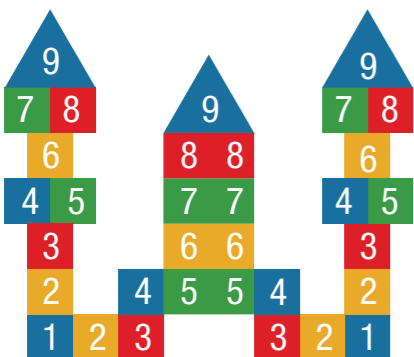

MARIQUITA
104 x 100 cm / 78 x 75 cm

CEBRA
207 x 150 cm / 138 x 100 cm / 103 x 75 cm

RAYUELA x 3
412 x 476 cm

TABLA DE LETRAS
Tamaños: 210 x 120 cm / 280 x 160 cm / 350 x 200 cm

Y	Z			X	Y	Z	
U	V	W	X	T	U	V	W
Q	R	S	T	P	Q	R	S
M	N	O	P	M	N	Ñ	O
I	J	K	L	I	J	K	L
E	F	G	H	E	F	G	H
A	B	C	D	A	B	C	D

Tamaños> 210 x 120 / 280 x 160 / 350 x 200 cm

DISCO DE NÚMEROS
Ø 162 cm / Ø 202 cm / Ø 323 cm

CARACOL
149 x 200 cm / 224 x 300 cm

RANA
92 x 100 cm / 69 x 75 cm

VACA
189 x 150 cm / 126 x 100 cm / 94 x 75 cm

CASTILLO
309 x 360 cm

CÍRCULO DE COLORES
Ø 200 cm / Ø 365 cm

ORUGA
374 x 89 cm / 250 x 60 cm

MARIPOSA
138 x 100 cm / 103 x 75 cm

BURRO
141 x 150 cm / 94 x 100 cm / 70 x 75 cm

MAPAS
Varios diseños y tamaños