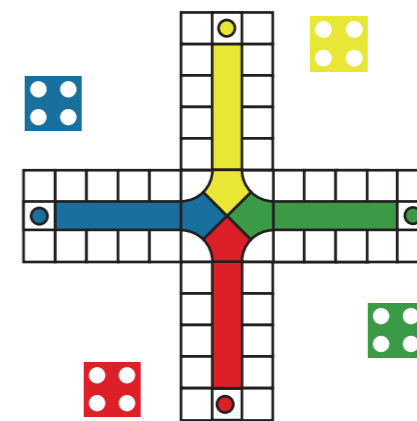

COHETE
370 X 457 cm / 463 x 571 cm

AJEDREZ
Tamaños: 160 x 160 / 240 x 240 / 320 x 320 / 400 x 400 cm

AJEDREZ COLOR
160 x 160 / 240 x 240 / 320 x 320 / 400 x 400 cm

TABLA DE NÚMEROS
400 x 400 cm

91	92	93	94	95	96	97	98	99	100
81	82	83	84	85	86	87	88	89	90
71	72	73	74	75	76	77	78	79	80
61	62	63	64	65	66	67	68	69	70
51	52	53	54	55	56	57	58	59	60
41	42	43	44	45	46	47	48	49	50
31	32	33	34	35	36	37	38	39	40
21	22	23	24	25	26	27	28	29	30
11	12	13	14	15	16	17	18	19	20
1	2	3	4	5	6	7	8	9	10

PARCHÍS
400 x 400 cm

DIANA
350 x 350 cm

RAYUELA
280 x 800 cm / 350 x 100 cm

SUELO DE FORMAS
Tamaños: 200 x 200 cm / 400 x 400 cm

CUBO DE COLORES
120 x 104 cm / 180 x 156 cm / 240 x 208 cm / 300 x 260 cm

COCODRILO
113 x 57 cm / 84 x 43 cm

MARIQUITA
104 x 100 cm / 78 x 75 cm

CEBRA
207 x 150 cm / 138 x 100 cm / 103 x 75 cm

RAYUELA x 3
412 x 476 cm

TABLA DE LETRAS
Tamaños: 210 x 120 cm / 280 x 160 cm / 350 x 200 cm

Y	Z			X	Y	Z	
U	V	W	X	T	U	V	W
Q	R	S	T	P	Q	R	S
M	N	O	P	M	N	Ñ	O
I	J	K	L	I	J	K	L
E	F	G	H	E	F	G	H
A	B	C	D	A	B	C	D

Tamaños> 210 x 120 / 280 x 160 / 350 x 200 cm

DISCO DE NÚMEROS
Ø 162 cm / Ø 202 cm / Ø 323 cm

CARACOL
149 x 200 cm / 224 x 300 cm

RANA
92 x 100 cm / 69 x 75 cm

VACA
189 x 150 cm / 126 x 100 cm / 94 x 75 cm