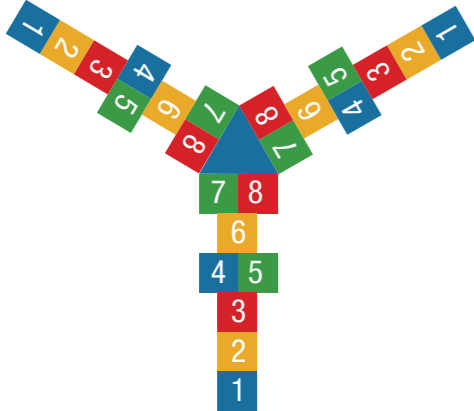

MARIQUITA
104 x 100 cm / 78 x 75 cm

CEBRA
207 x 150 cm / 138 x 100 cm / 103 x 75 cm

RAYUELA x 3
412 x 476 cm

TABLA DE LETRAS
Tamaños: 210 x 120 cm / 280 x 160 cm / 350 x 200 cm

Y	Z			X	Y	Z	
U	V	W	X	T	U	V	W
Q	R	S	T	P	Q	R	S
M	N	O	P	M	N	Ñ	O
I	J	K	L	I	J	K	L
E	F	G	H	E	F	G	H
A	B	C	D	A	B	C	D

Tamaños> 210 x 120 / 280 x 160 / 350 x 200 cm

DISCO DE NÚMEROS
Ø 162 cm / Ø 202 cm / Ø 323 cm

CARACOL
149 x 200 cm / 224 x 300 cm

RANA
92 x 100 cm / 69 x 75 cm

VACA
189 x 150 cm / 126 x 100 cm / 94 x 75 cm

CASTILLO
309 x 360 cm

CÍRCULO DE COLORES
Ø 200 cm / Ø 365 cm

ORUGA
374 x 89 cm / 250 x 60 cm

MARIPOSA
138 x 100 cm / 103 x 75 cm

BURRO
141 x 150 cm / 94 x 100 cm / 70 x 75 cm

MAPAS
Varios diseños y tamaños