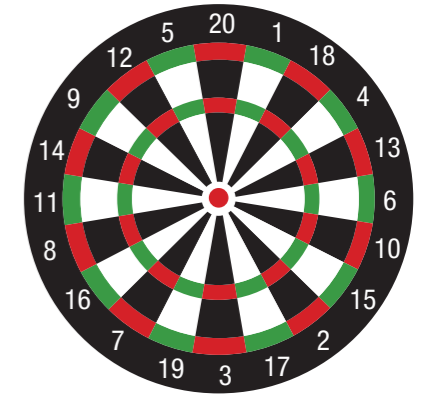

COHETE
370 X 457 cm / 463 x 571 cm

AJEDREZ
Tamaños: 160 x 160 / 240 x 240 / 320 x 320 / 400 x 400 cm

AJEDREZ COLOR
160 x 160 / 240 x 240 / 320 x 320 / 400 x 400 cm

TABLA DE NÚMEROS
400 x 400 cm

91	92	93	94	95	96	97	98	99	100
81	82	83	84	85	86	87	88	89	90
71	72	73	74	75	76	77	78	79	80
61	62	63	64	65	66	67	68	69	70
51	52	53	54	55	56	57	58	59	60
41	42	43	44	45	46	47	48	49	50
31	32	33	34	35	36	37	38	39	40
21	22	23	24	25	26	27	28	29	30
11	12	13	14	15	16	17	18	19	20
1	2	3	4	5	6	7	8	9	10

PARCHÍS
400 x 400 cm

DIANA
350 x 350 cm

RAYUELA
280 x 800 cm / 350 x 100 cm

SUELO DE FORMAS
Tamaños: 200 x 200 cm / 400 x 400 cm

CUBO DE COLORES
120 x 104 cm / 180 x 156 cm / 240 x 208 cm / 300 x 260 cm

COCODRILO
113 x 57 cm / 84 x 43 cm

MARIQUITA
104 x 100 cm / 78 x 75 cm

CEBRA
207 x 150 cm / 138 x 100 cm / 103 x 75 cm

RAYUELA x 3
412 x 476 cm

TABLA DE LETRAS
Tamaños: 210 x 120 cm / 280 x 160 cm / 350 x 200 cm

Y	Z			X	Y	Z	
U	V	W	X	T	U	V	W
Q	R	S	T	P	Q	R	S
M	N	O	P	M	N	Ñ	O
I	J	K	L	I	J	K	L
E	F	G	H	E	F	G	H
A	B	C	D	A	B	C	D

Tamaños> 210 x 120 / 280 x 160 / 350 x 200 cm

DISCO DE NÚMEROS
Ø 162 cm / Ø 202 cm / Ø 323 cm

CARACOL
149 x 200 cm / 224 x 300 cm

RANA
92 x 100 cm / 69 x 75 cm

VACA
189 x 150 cm / 126 x 100 cm / 94 x 75 cm