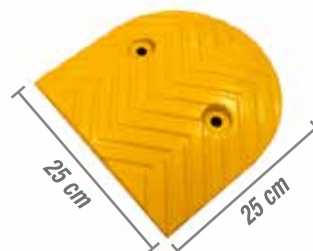

NEW

BANDA RV C5253 / BANDA RV C5253C

TECNOL[®] URBAN

CUERPO CAUCHO DE ALTA DENSIDAD

SUPERFICIE ANTI GRIETAS, DEFORMACIONES Y ASTILLAS

RESISTENTE A RAYOS UV Y LA INTEMPERIE

TQ BANDA RV C5253 (Tramos)
Venta en pack de 2 piezas (amarillo + negro)

TQ BANDA RV C5253C (Esquineros)
Venta en pack de 2 piezas (amarillo + negro)

25 €/pieza
10 uds = 22 €/pieza

20 €/pieza
10 uds = 18 €/pieza

3,5 cm I