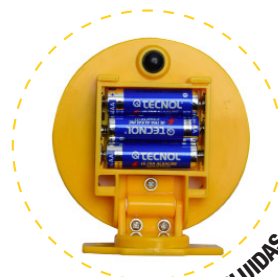

BALIZA MAGNETICA TECNOL[®] URBAN

**RESISTENTE A LAS ALTAS Y
BAJAS TEMPERATURAS**

FÁCIL INSTALACIÓN

GRAN VISIBILIDAD

**BASE
MAGNÉTICA**

12 LEDS

**LUZ
PARPADEANTE**

MEDIDAS

Diametro: 10,5 cm

Ancho: 5 cm

Peso: 175 gr

BASE MULTIPOSICION

PILAS AA NO INCLUIDAS

MULTIUSOS