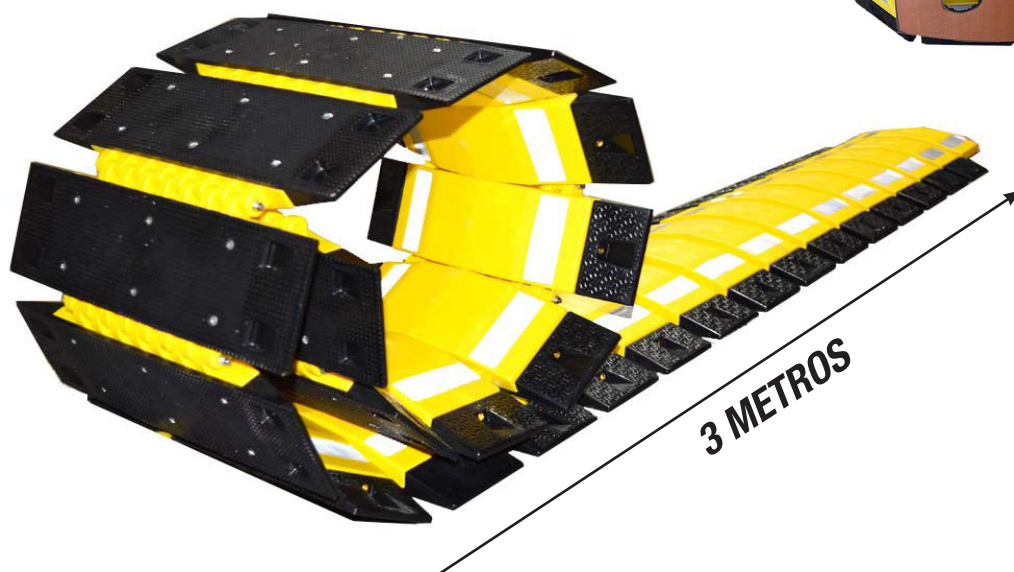

NEW

TECNOL[®] URBAN

BANDA RV ROLL

Banda reductora de velocidad portátil de rápido montaje

**FÁCIL DE
TRANSPORTAR**

**MONTAJE MUY
RÁPIDO**

**RESISTE 10
TONELADAS**

**BASE
ANTIDESLIZANTE**

**52 BANDAS
REFLECTANTES**

MEDIDAS

Largo: 300 cm
Ancho: 33 cm
Altura: 4,5 cm
Peso: 13 kg

DESCRIPCIÓN DEL PRODUCTO

Banda reductora de velocidad portátil de polietileno altamente resistente. Compuesta por de 26 piezas articulables con extremos en pendiente decreciente y dos bandas reflectantes en sus laterales para facilitar la visibilidad diurna y nocturna maximizando la seguridad del elemento. El reverso es una base de goma que convierte este resalto temporal en antideslizante en cualquier tipo de superficie. Es perfecta para señalización de obras, muy utilizada para incrementar la seguridad en eventos deportivos y de ocio y un elemento imprescindible en controles de seguridad y tráfico o señalizaciones temporales. Por su peso y medidas es fácilmente transportable en el maletero de un coche de policía o cualquier otro tipo de vehículo.