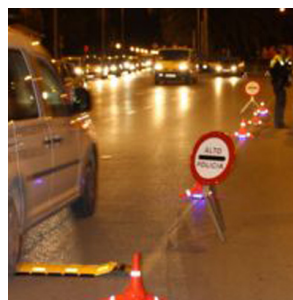

NEW

TECNOL[®] URBAN

BANDA RV ROLL

Banda reductora de velocidad portátil de rápido montaje

**FÁCIL DE
TRANSPORTAR**

**MONTAJE MUY
RÁPIDO**

**RESISTE 10
TONELADAS**

**BASE
ANTIDESLIZANTE**

**1 MINUTO
Y LISTO**

- ✓ **Controles policiales.**
- ✓ **Eventos de ocio y eventos.**
- ✓ **Obra y reparaciones.**
- ✓ **Cambios temporales en vías públicas.**
- ✓ **Entradas y salidas de colegios.**

40 cm

**52 BANDAS
REFLECTANTES**

MEDIDAS

Largo: 300 cm
Ancho: 33 cm
Altura: 4,5 cm
Peso: 13 kg

DESCRIPCIÓN DEL PRODUCTO

Banda reductora de velocidad portátil de polietileno altamente resistente. Compuesta por de 26 piezas articulables con extremos en pendiente decreciente y dos bandas reflectantes en sus laterales para facilitar la visibilidad diurna y nocturna maximizando la seguridad del elemento. El reverso es una base de goma que convierte este resalto temporal en antideslizante en cualquier tipo de superficie. Es perfecta para señalización de obras, muy utilizada para incrementar la seguridad en eventos deportivos y de ocio y un elemento imprescindible en controles de seguridad y tráfico o señalizaciones temporales. Por su peso y medidas es fácilmente transportable en el maletero de un coche de policía o cualquier otro tipo de vehículo.