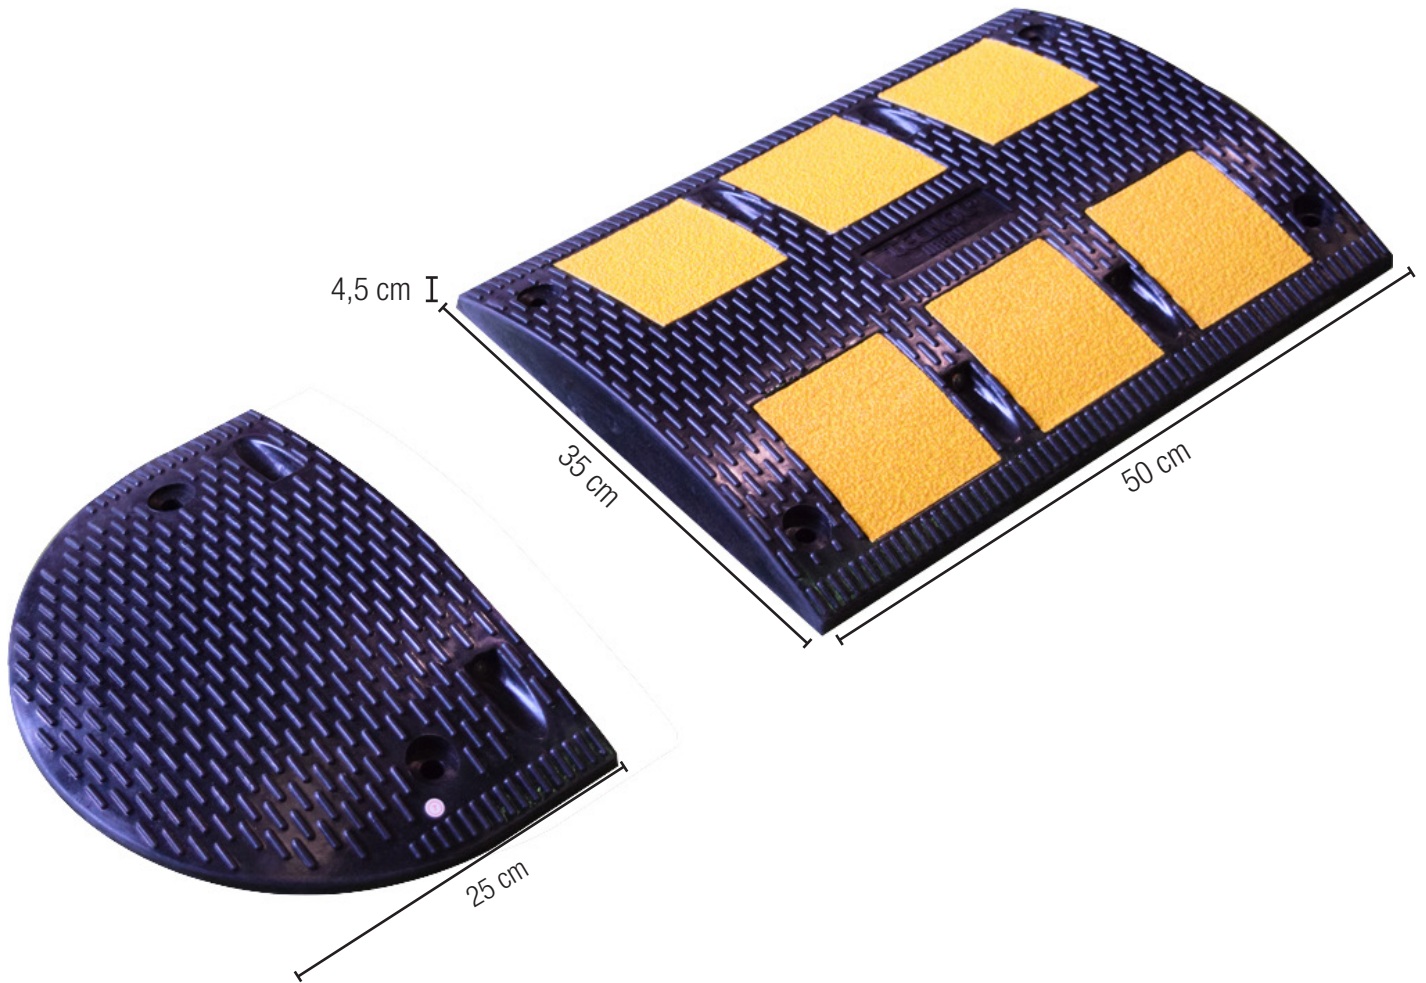

**NEW**

**TECNOL<sup>®</sup> URBAN**

# BANDA RV S534 / S534C

Banda reductora de velocidad

**RESISTENTE A LA TRACCIÓN**

**6 BANDAS REFLECTANTES  
CON MICROESFERAS**

**ADHERENCIA Y ESTABILIDAD**

Incluye fijaciones

## DESCRIPCIÓN DEL PRODUCTO

Reductor de velocidad realizado con caucho 100% reciclado, con superficie antideslizante y 6 cuadrículas de color amarillo que aumenta su visibilidad. Es perfecto para creación de zonas de frenado. Ideal para zonas de aparcamiento, entorno urbanos lentos, urbanizaciones, centros comerciales o comunidades de propietarios.