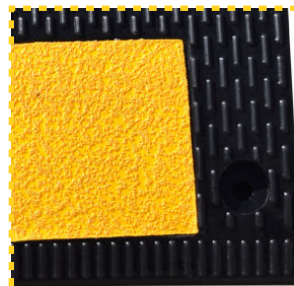

# BANDA RV S534 / S534C

Banda reductora de velocidad

**RESISTENTE A LA TRACCIÓN**

**6 BANDAS REFLECTANTES  
CON MICROESFERAS**

**ADHERENCIA Y ESTABILIDAD**

Incluye fijaciones

## DESCRIPCIÓN DEL PRODUCTO

Reductor de velocidad realizado con caucho 100% reciclado, con superficie antideslizante y 6 cuadrículas de color amarillo que aumenta su visibilidad. Es perfecto para creación de zonas de frenado. Ideal para zonas de aparcamiento, entorno urbanos lentos, urbanizaciones, centros comerciales o comunidades de propietarios.