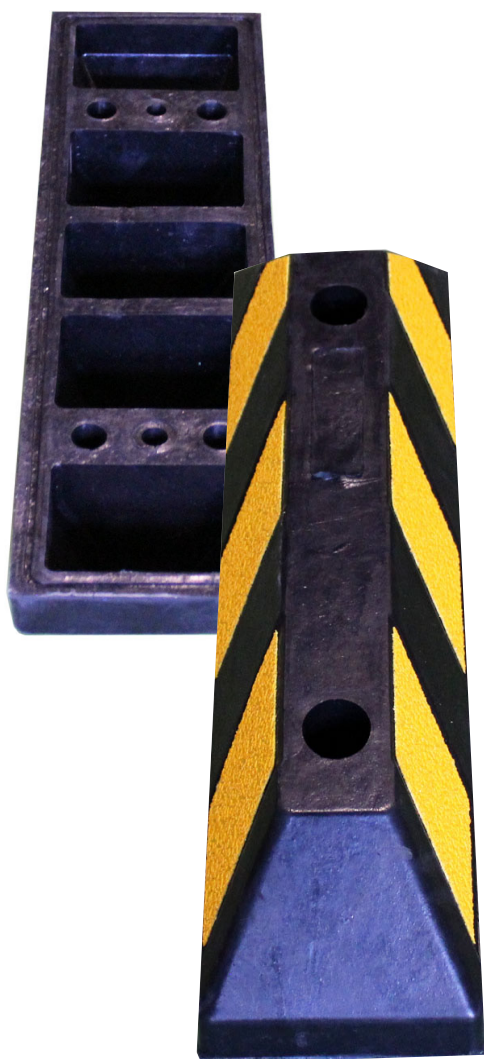

PARK STOP/ PARK STOP XL

TECNOL[®] URBAN

**RESISTENTE
A IMPACTOS**

**IDÓNEO PARA TODO
TIPO DE SUELOS**

**CAUCHO
100% RECICLADO**

TQ PARK STOP

MEDIDAS

Largo: 55 cm
Ancho: 15 cm
Altura: 10 cm
Peso: 5 kg

TQ PARK STOP XL

MEDIDAS

Largo: 1,80 m
Ancho: 15 cm
Altura: 10 cm
Peso: 11,10 kg

902 333 351

687 333 352

WWW.TECNOLURBAN.COM