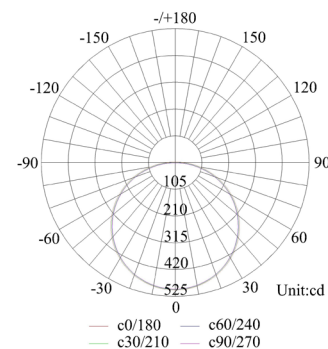

Farola solar Tulipán 5 W/15 W

Farola inteligente con energía solar fotovoltaica de diseño moderno fabricada en aluminio.

**100%
AUTÓNOMA**

**AHORRO
ENERGÉTICO**

Aplicación

- › Especial para iluminar zonas donde no llega el tendido eléctrico.
- › Se enciende gradualmente en función de la presencia: cuando detecta movimiento aumenta al 100% la potencia y sin movimiento se mantiene a un 33% de su capacidad.
- › **Gran ahorro energético.**

Características técnicas

- › Carga solar con una placa solar monocristalina de **gran superficie y alto rendimiento**. Su batería alcanza la carga completa a las **7 horas y dura de 18-42 horas**.
- › Diseñada para una **gran resistencia** a las inclemencias del tiempo.
- › Poste y farola se venden por separado.
- › El sistema PIR hace que no sea apta para carreteras ni ubicaciones cercanas a un radio de 8m de las mismas, ya que disminuye la potencia cuando no detecta movimiento, contribuyendo a la reducción de la contaminación lumínica.
- › Se recomienda instalar la farola una vez recibido el producto. En caso de no instalar en los siguientes tres meses desde la recepción, la garantía de la batería quedará sin efecto.

Luz fría (6000K)	15 W y 1950 lúmenes al 100% 5 W y 585 lúmenes al 33%
Luz cálida (3000K)	15 W y 1950 lúmenes al 100% 5 W y 585 lúmenes al 33%
Sensor	Crepuscular, PIR
Protección	IP65

Batería	Batería de litio: 3,2V 40 Ah
Placa solar	18 V y 25 W. Panel solar monocristalino de grado A
Material	Aluminio y policarbonato
Vida útil	50.000 h
Horas de luz	18h al 100% 42h al 33%