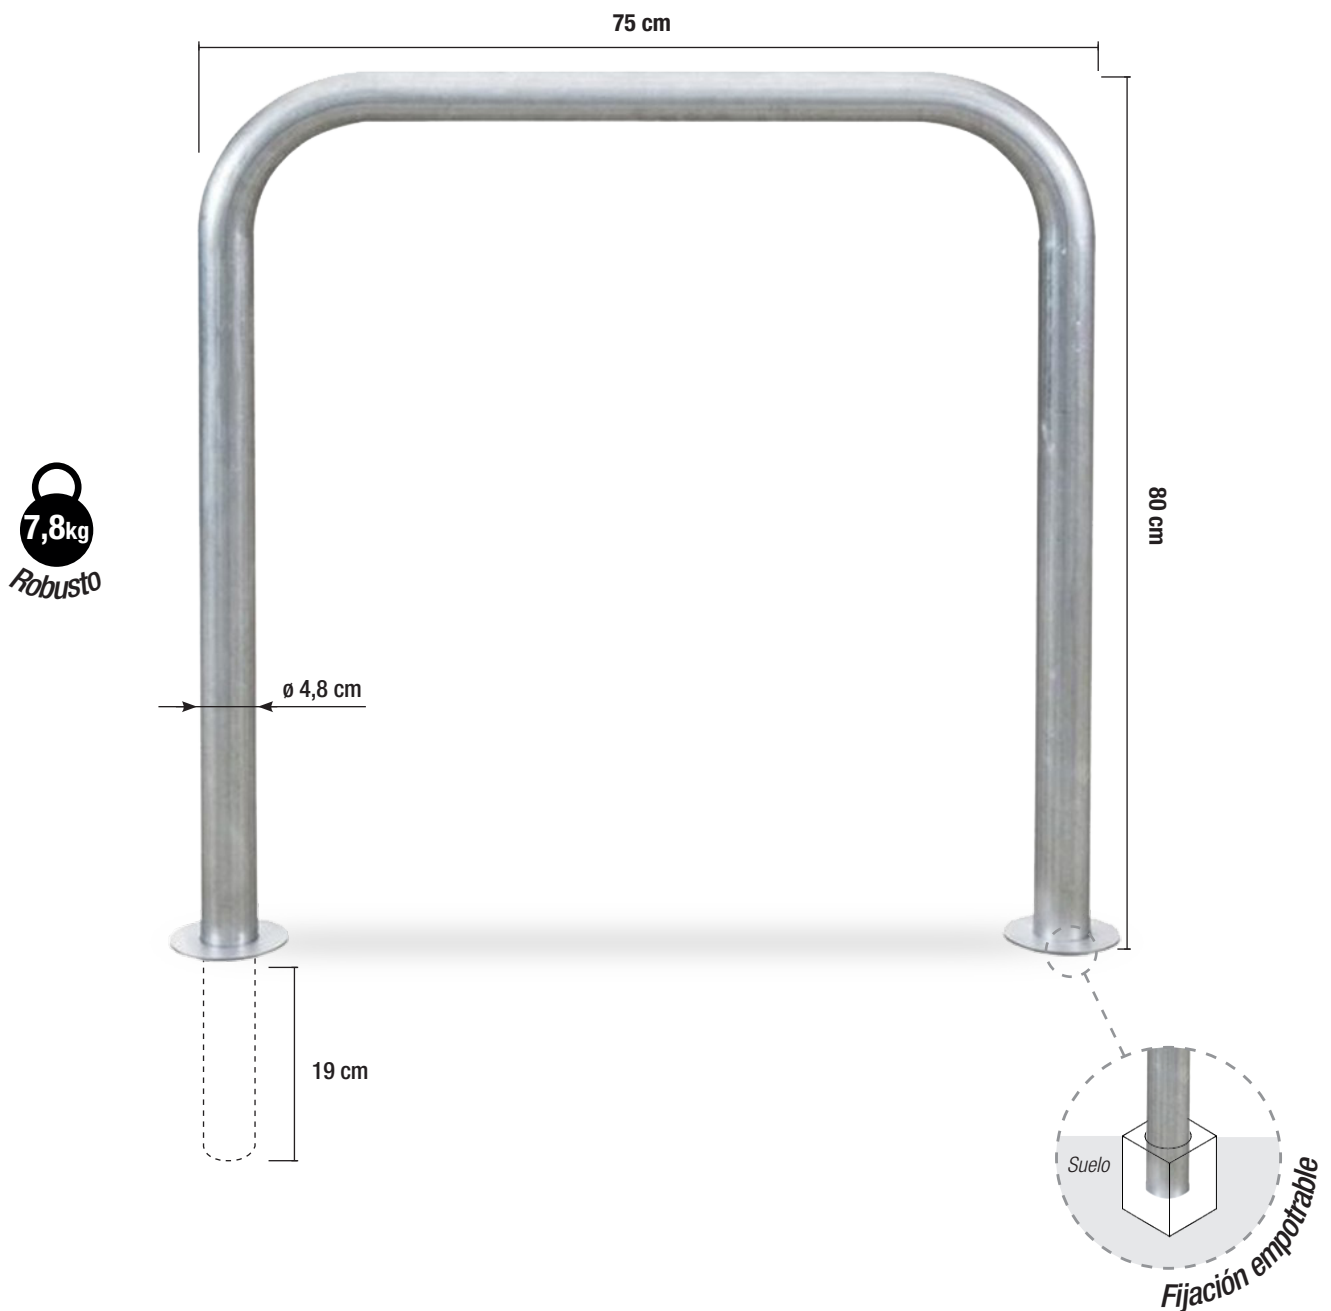

TQ APARCABICIS 2 PLAZAS

TECNOL[®] URBAN

Soporte metálico para aparcar bicicletas

FÁCIL INSTALACIÓN

RESISTENTE

ACERO GALVANIZADO

APARCAMIENTO PARA
2 BICICLETAS

DESCRIPCIÓN DEL PRODUCTO

TQ APARCABICIS de 2 plazas: una en cada lado. Diseño robusto en tubo de acero galvanizado. 48Ø con medidas 80 cm de alto x 75 cm de ancho. Instalación fácil con 19 cm extra en la base para empotrar al suelo. Ideal para áreas reducidas pues cuando el aparcabici está desocupado el espacio que ocupa es mínimo.