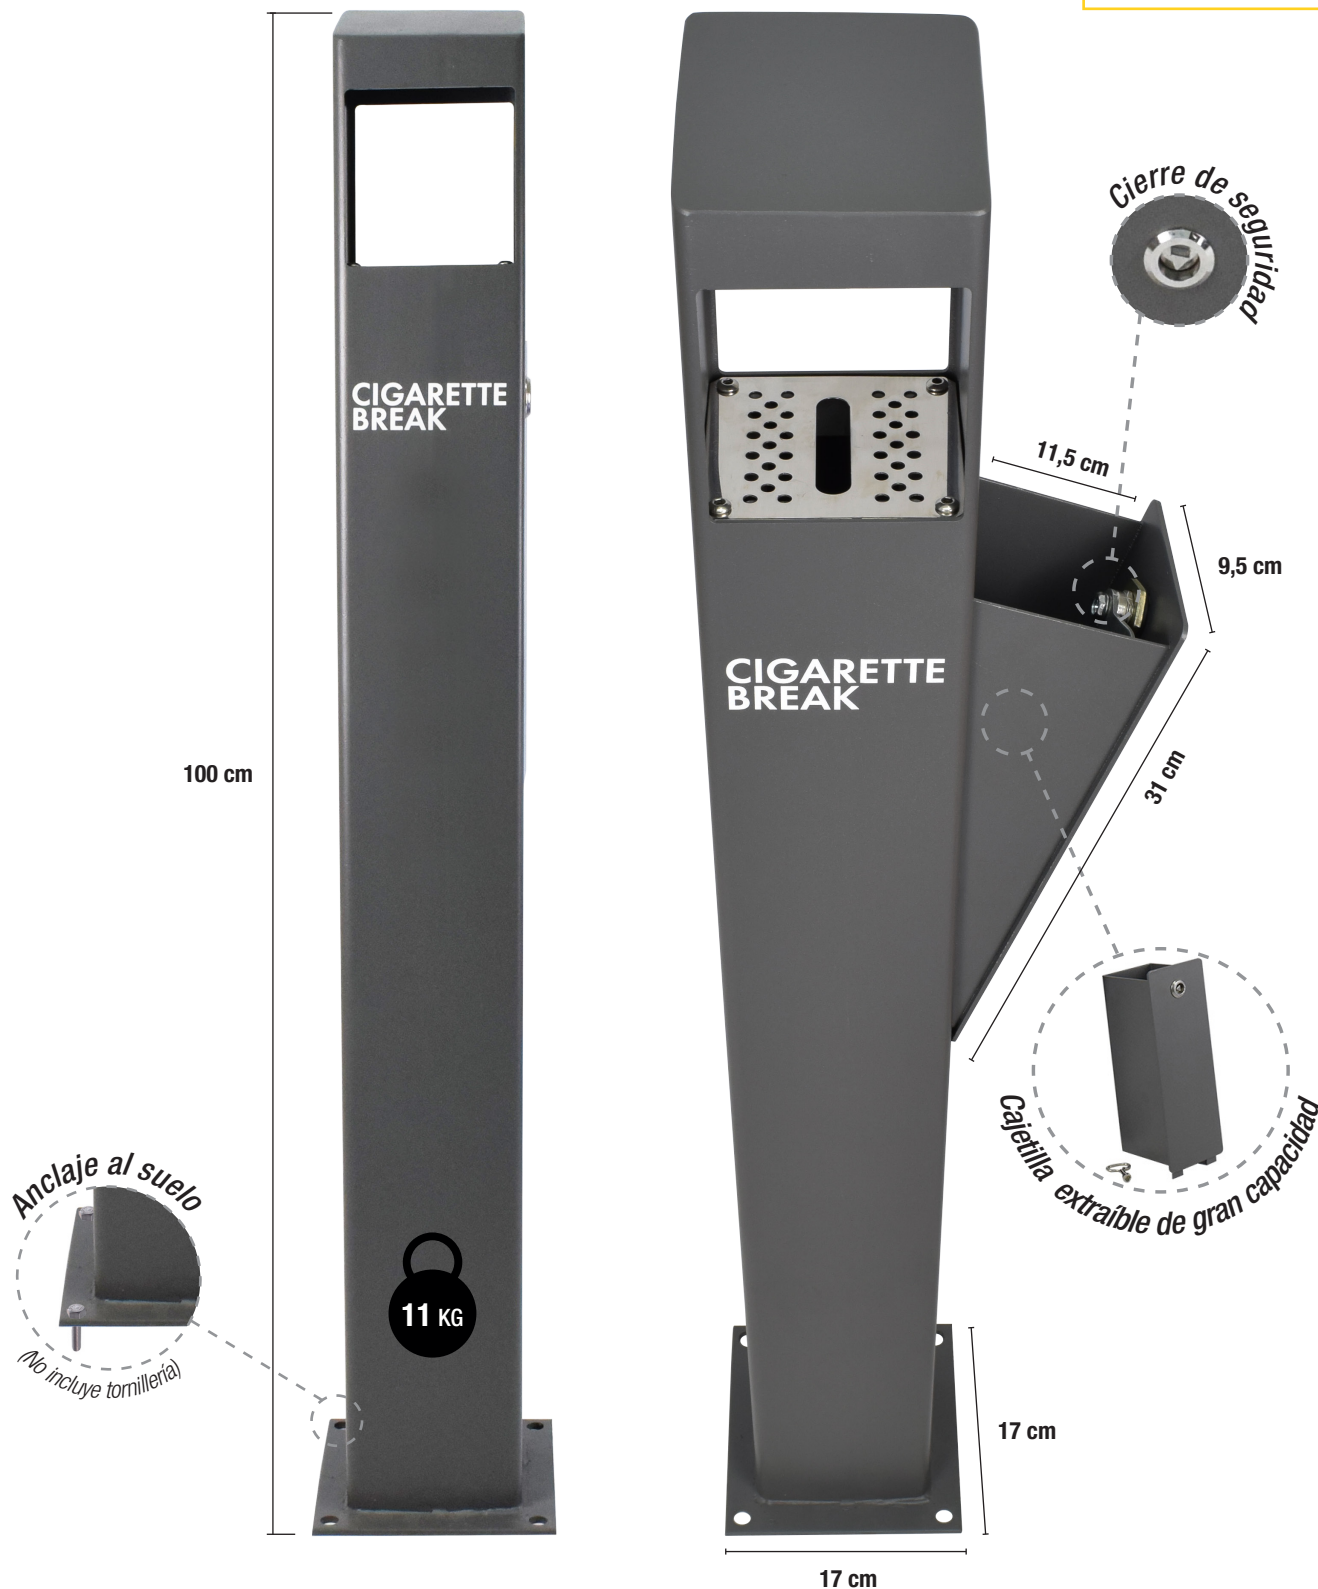

## TQ CENICERO TORRE

Cenicero metálico alargado

### TECNOL<sup>®</sup> URBAN

GRAN CAPACIDAD

FÁCIL VACIADO

ACERO ZINCADO

+5 uds **135€/ud**  
1 ud **145€/ud**

### DESCRIPCIÓN DEL PRODUCTO

TQ CENICERO TORRE está fabricado en acero zincado y pintado al horno en color gris. Incluye una cajetilla lateral extraíble que facilita el vaciado con cierre con llave tipo cuadradillo. Su diseño alto y esbelto permite su instalación ocupando el mínimo espacio y ofreciendo una gran capacidad.