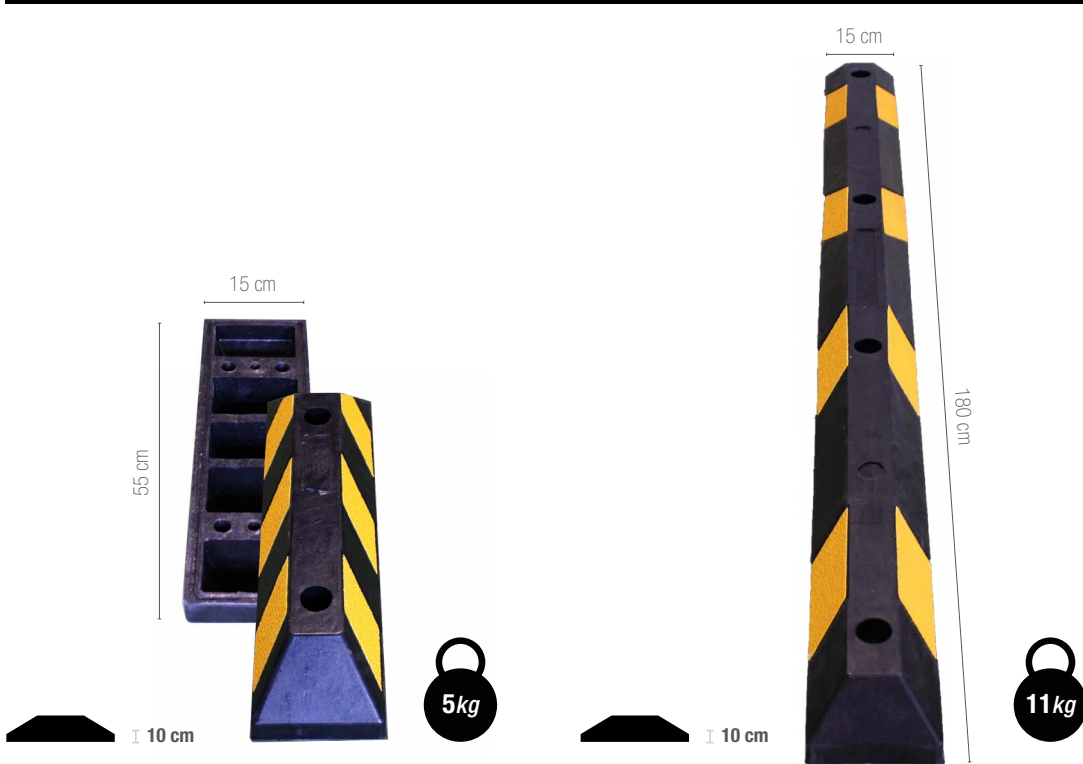

## TQ SEPARADOR VIAL N Sistema de delimitación 100% caucho

- Alta visibilidad: con microesferas**
- Ojos de gato en la parte frontal y trasera**
- Ideal delimitación carril bici, bus, taxi, etc.**
- Separador de plazas de parking**

## TQ PARK STOP / PARK STOP XL Protector 100% caucho reciclado para parking (venta en packs de 2 uds)

- Ideal parking interior y exterior**
- Alta visibilidad: con microesferas**
- Protege mobiliario urbano, papeleras, etc.**
- Separación zonas peatonales**
- Separación áreas de trabajo industriales**