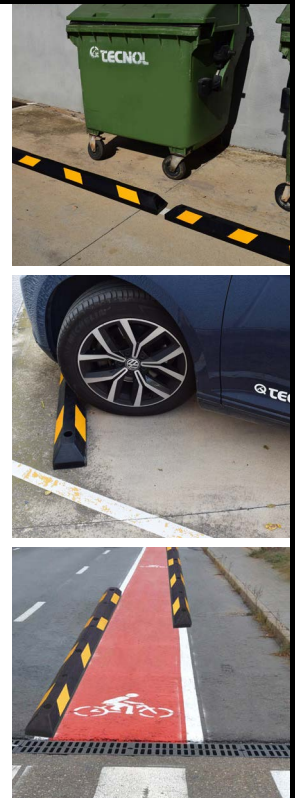

## TQ SEPARADOR VIAL N Sistema de delimitación 100% caucho

- Alta visibilidad: con microesferas**
- Ojos de gato en la parte frontal y trasera**
- Ideal delimitación carril bici, bus, taxi, etc.**
- Separador de plazas de parking**

## TQ PARK STOP / PARK STOP XL Protector 100% caucho reciclado para parking (venta en packs de 2 uds)

- Ideal parking interior y exterior**
- Alta visibilidad: con microesferas**
- Protege mobiliario urbano, papeleras, etc.**
- Separación zonas peatonales**
- Separación áreas de trabajo industriales**