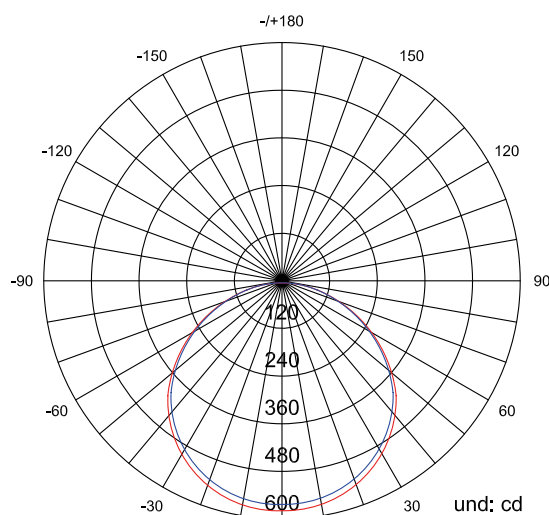

Farola solar LED 5 W/15 W

Farola inteligente con energía solar fotovoltaica de diseño moderno fabricada en aluminio.

**100%
AUTÓNOMA**

**AHORRO
ENERGÉTICO**

Aplicación

- › Especial para iluminar zonas donde no llega el tendido eléctrico.
- › Se enciende gradualmente en función de la presencia: cuando detecta movimiento aumenta al 100% la potencia (15 W) y sin movimiento se mantiene a un 33% de su capacidad (5 W).
- › **Gran ahorro energético.**

Características técnicas

- › Placa inclinada que evita la acumulación de agua y nieve.
- › Carga solar con una placa solar monocristalina de **gran superficie y alto rendimiento**. Su batería alcanza la carga completa a las **7 horas y dura 18 horas a máxima potencia y 42 horas al 33%**.
- › Diseñada para una **gran resistencia** a las inclemencias del tiempo.
- › Poste y farola se venden por separado.
- › No aptas para carreteras ni ubicaciones cercanas a un radio de 8m de las mismas.
- › Se recomienda instalar la farola una vez recibido el producto. En caso de no instalar en los siguientes tres meses desde la recepción, la garantía de la batería quedará sin efecto.

Luz fría (6000K)	15 W y 1800 lúmenes al 100% 5 W y 600 lúmenes al 33%
Luz cálida (3000K)	15 W y 1800 lúmenes al 100% 5 W y 600 lúmenes al 33%
Sensor	PIR, crepuscular
Protección	IP65
Placa solar	18 V y 28 W
Batería	De litio de larga duración: 12,8 V, 12 Ah
Material	Aluminio y policarbonato
Normativa	CE, RoHS, IP65, IK08
Tiempo de carga	7 h
Horas de luz	18 h al 100% 42 h al 33%