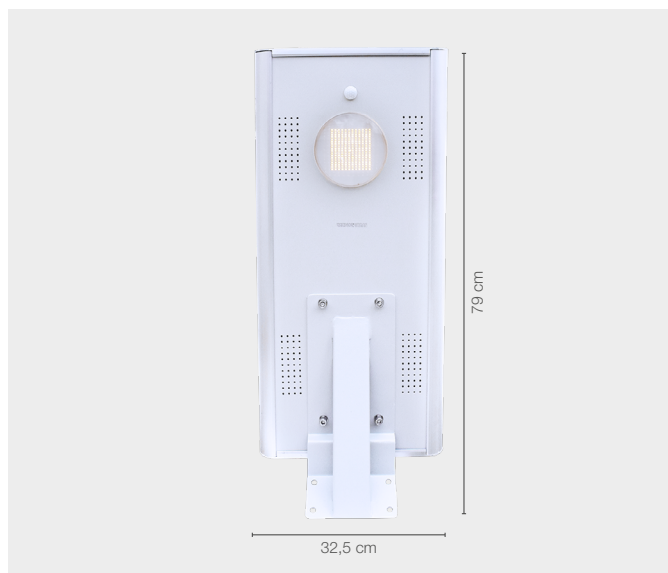

Farola solar LED 5 W/15 W

Farola inteligente con energía solar fotovoltaica de diseño moderno fabricada en aluminio.

**100%
AUTÓNOMA**

**AHORRO
ENERGÉTICO**

Aplicación

- › Especial para iluminar zonas donde no llega el tendido eléctrico.
- › Se enciende gradualmente en función de la presencia: cuando detecta movimiento aumenta al 100% la potencia (15 W) y sin movimiento se mantiene a un 33% de su capacidad (5 W).
- › **Gran ahorro energético.**

Características técnicas

- › Placa inclinada que evita la acumulación de agua y nieve.
- › Carga solar con una placa solar monocristalina de **gran superficie y alto rendimiento**. Su batería alcanza la carga completa a las **7 horas y dura 18 horas a máxima potencia y 42 horas al 33%**.
- › Diseñada para una **gran resistencia** a las inclemencias del tiempo.
- › Poste y farola se venden por separado.
- › No aptas para carreteras ni ubicaciones cercanas a un radio de 8m de las mismas.
- › Se recomienda instalar la farola una vez recibido el producto. En caso de no instalar en los siguientes tres meses desde la recepción, la garantía de la batería quedará sin efecto.

Luz fría (6000K)	15 W y 1800 lúmenes al 100% 5 W y 600 lúmenes al 33%
Luz cálida (3000K)	15 W y 1800 lúmenes al 100% 5 W y 600 lúmenes al 33%
Sensor	PIR, crepuscular
Protección	IP65
Placa solar	18 V y 28 W
Batería	De litio de larga duración: 12,8 V, 12 Ah
Material	Aluminio y policarbonato
Normativa	CE, RoHS, IP65, IK08
Tiempo de carga	7 h
Horas de luz	18 h al 100% 42 h al 33%