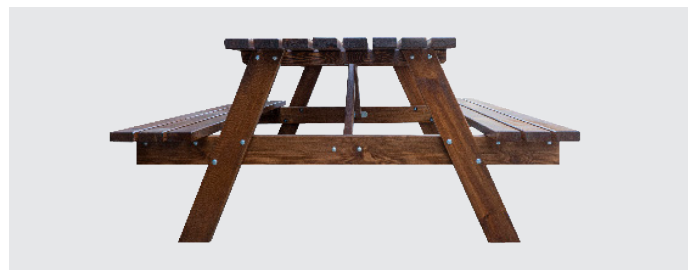

Mesa Pícnic Madera

Mesa de pícnic de exterior ideal para zonas abiertas como parques, zonas rurales, áreas de descanso o espacios verdes dedicados al ocio. Con capacidad para reunir **hasta 6 personas**.

Fabricada en **madera de pino de alta resistencia** tratada y barnizada, que la hace perfecta para resistir **cambios de temperatura, exposición a los rayos UV, precipitaciones y humedad**.

La mesa es de **fácil transporte, se entrega desmontada** y con manual de instrucciones e incluye tornillería.

PROVENIENTE DE TALA CONTROLADA (FSC)

MADERA TRATADA Y BARNIZADA

Propiedades

- › **Resistencia:** Alta resistencia a cambios de temperatura, rayos UV, humedad y precipitaciones.
- › **Durabilidad:** Madera tratada y barnizada para una mayor vida útil en exteriores.
- › **Capacidad:** Apta para reunir hasta 6 personas
- › **Estabilidad:** Peso de 56 kg que garantiza firmeza.
- › **Transporte fácil:** Se entrega desmontada con manual e incluye tornillería.
- › **Sostenibilidad:** Fabricada con madera con contenido de humedad controlado (10-18%).
- › **Requiere de tratamiento anual** (lijado y barnizado).

Aplicaciones

- › Parques, campings, jardines, áreas de descanso, zonas rurales y espacios recreativos.

Características técnicas

Color

Medidas **161 x 74,3 x 180 cm**

Peso **56 Kg**

Gran resistencia a agentes externos

Productos complementarios

- › TQ Jardinera Calatea R
- › TQ Luminaria Solar Fénix
- › TQ Jardinera Calatea C
- › TQ Papelera Kentia

Material **Madera de pino barnizada**

Capacidad **6 personas**

A TU SERVICIO

902 333 351
tecnol.es

Descubre toda nuestra gama de productos en el **Catálogo Urban digital.**

En Tecnol Urban trabajamos implementado acciones para mejorar el futuro y alcanzar el Desarrollo Sostenible de la Agenda 2030.

Datos obtenidos de los ensayos en nuestro laboratorio, pudiendo variar su resultado en función de las condiciones de cada aplicación, por lo que se recomienda ensayos y pruebas previos. No serán de nuestra responsabilidad otras aplicaciones que no se ajusten a las indicadas. La garantía del producto únicamente cubre defectos en la calidad de su fabricación, asumiendo el reintegro del valor del producto. Esta ficha fue establecida y corregida el 17-03-2025.