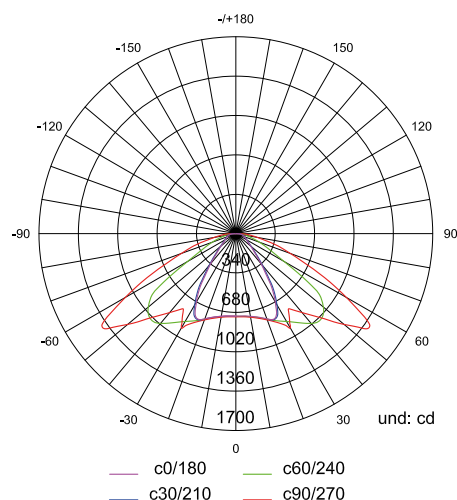

Luz fría (6000K)	30 W y 3600 lúmenes al 100% 10 W y 1200 lúmenes al 30%
Peso	9,5 kg
Sensor	PIR, crepuscular
Protección	IP65
Placa solar	18 V y 45 W. Panel solar monocristalino de grado A
Batería	De litio 12,8V y 21 Ah
Colocación	Con poste de 3 a 5 m
Normativa	CE, RoHS, IP65
Vida útil	50.000 h
Horas de luz	18 h al 100% 42 h al 30%

A TU SERVICIO

902 333 351
tecnol.es

Todas nuestras farolas funcionan con energías renovables que cuidan el planeta a partir de luz solar. En Tecnol Urban trabajamos para mejorar el futuro y alcanzar el Desarrollo Sostenible de la Agenda 2030.

Datos obtenidos de los ensayos en nuestro laboratorio, pudiendo variar su resultado en función de las condiciones de cada aplicación, por lo que se recomienda ensayos y pruebas previos. No serán de nuestra responsabilidad otras aplicaciones que no se ajusten a las indicadas. La garantía del producto únicamente cubre defectos en la calidad de su fabricación, asumiendo el reintegro del valor del producto. Esta ficha fue establecida y corregida el 07-10-2022.

Descubre toda nuestra
gama de productos en el
Catálogo Urban digital.