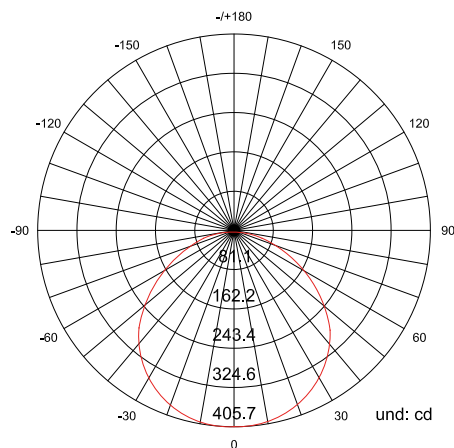

A TU SERVICIO

902 333 351
tecnol.es

Descubre toda nuestra
gama de productos en el
Catálogo Urban digital.

Todas nuestras farolas funcionan con energías renovables que cuidan el planeta a partir de luz solar. En Tecnol Urban trabajamos para mejorar el futuro y alcanzar el Desarrollo Sostenible de la Agenda 2030.

Datos obtenidos de los ensayos en nuestro laboratorio, pudiendo variar su resultado en función de las condiciones de cada aplicación, por lo que se recomienda ensayos y pruebas previos. No serán de nuestra responsabilidad otras aplicaciones que no se ajusten a las indicadas. La garantía del producto únicamente cubre defectos en la calidad de su fabricación, asumiendo el reintegro del valor del producto. Esta ficha fue establecida y corregida el 19-05-2022.