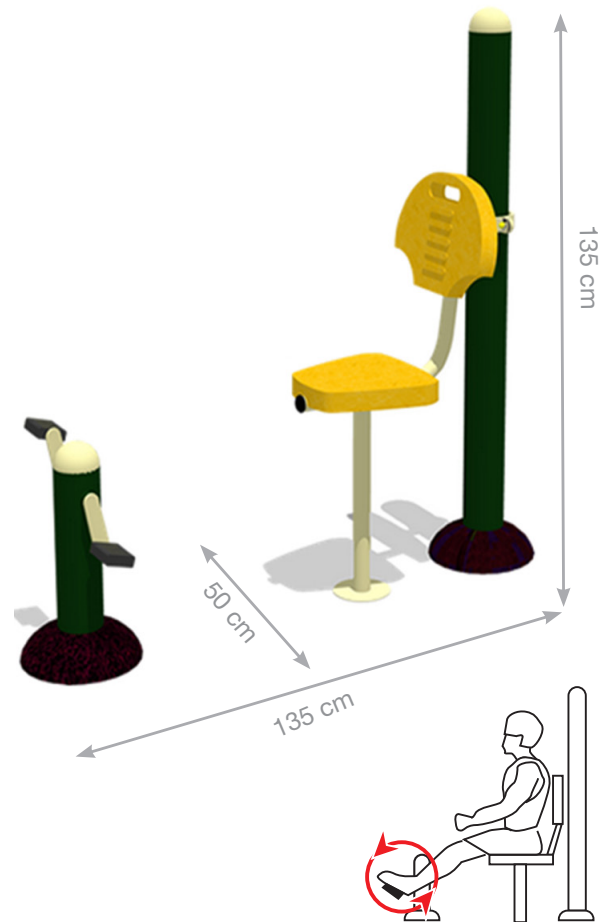

Normativa
UNE EN 16630/2015

Estructura de
ACERO GALVANIZADO

BIOSALUDABLES

Silla Pedales

Los Juegos Biosaludables permiten ejercitar todas las partes del cuerpo en espacios públicos y privados en momentos de ocio. Esta pieza está confeccionada para fortalecer las piernas y la circulación.

Aplicaciones:

Pies: favorece la función cardíaca.

Mejora la **coordinación de las articulaciones** y la **musculatura de las piernas**.

**GRAN RESISTENCIA A
AGENTES EXTERNOS**

| | |
|-------------------|---|
| Materiales | - Tubos de acero galvanizado. - Asientos, respaldos y peanas de polietileno. |
| Tornillería | Incluida. |
| Pintura | Tratamiento previo de fosfatado, con recubrimiento en polvo electrostático anticorrosión basada en resina de poliéster. Secado al horno a alta temperatura. |
| Cimentación | Dado de hormigón de 140 x 60 x 15 cm. |
| Dimensiones | 135 x 50 x 135 cm. |
| Área de seguridad | 435 x 350 cm. |