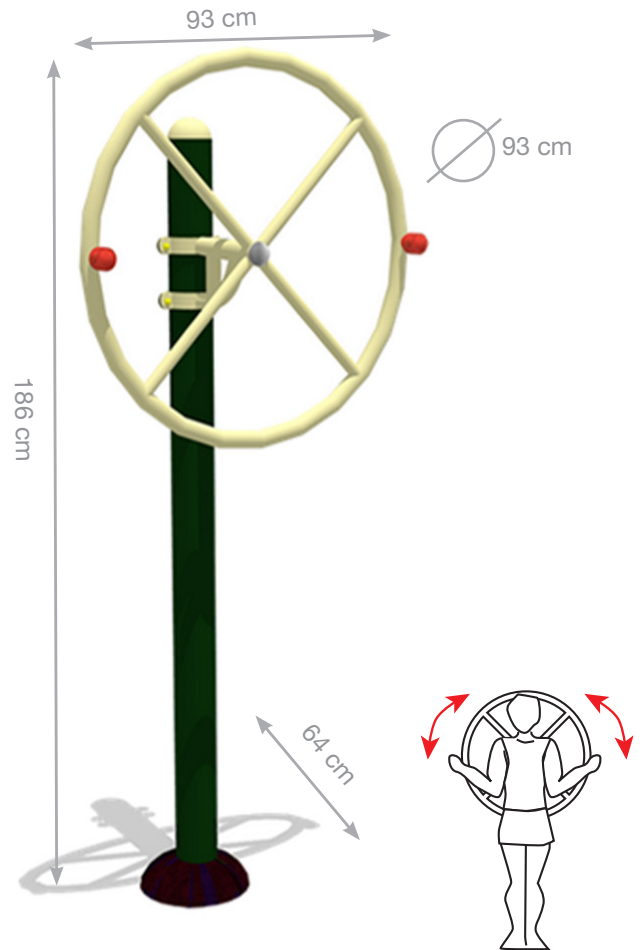

BIOSALUDABLES Volante

Los Juegos Biosaludables permiten ejercitar todas las partes del cuerpo en espacios públicos y privados en momentos de ocio. Esta pieza está confeccionada para ejercitar los hombros.

Aplicaciones:

Hombros: favorece la coordinación general de brazos.
Facilita la movilidad y la flexibilidad de hombros

**GRAN RESISTENCIA A
AGENTES EXTERNOS**

Materiales	- Tubos de acero galvanizado.
Tornillería	Incluida.
Pintura	Tratamiento previo de fosfatado, con recubrimiento en polvo electrostático anticorrosión basada en resina de poliéster. Secado al horno a alta temperatura.
Cimentación	Cuadrado de hormigón de 50 x 50 x 50 cm.
Dimensiones	93 x 64 x 186 cm.
Área de seguridad	393 x 364 cm.