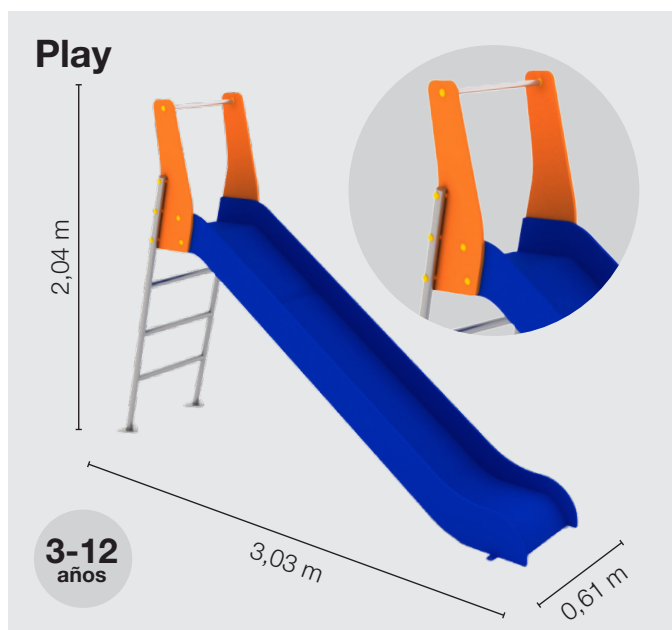

TQ Tobogán Dino/Play

Toboganes infantiles fabricados en polietileno y acero inoxidable.

Propiedades

Tienen un aspecto **divertido y colorido**, perfecto para que los más pequeños jueguen al aire libre. Cuentan con una **barra superior de seguridad**. Ideales en conjunto con parques infantiles de nuestra gama.

Dino: de **1 a 5 años**. Cuenta con barreras laterales en la escalera para proporcionar más seguridad.

Play: de **3 a 12 años**.

Ambos toboganes requieren supervisión de un adulto.

Materiales

Dino: La barra y elementos de unión están fabricados en acero inoxidable y la estructura y la rampa en HDPE, que lo hace **resistente y duradero**.

Play: La escalera, la barra, los anclajes y uniones están fabricados en acero inoxidable y la estructura y la rampa en HDPE, que lo hace **resistente y duradero**.

No requiere mantenimiento. Tornillería con tapones de polietileno incluida.

Certificados

UNE EN 1176-1: 201

UNE EN 1176-3: 2018

	Dino	Play
Material	HDPE de 15 mm de grosor, acero inoxidable	HDPE de 15 mm de grosor, acero inoxidable
Medidas	2,73 x 0,46 x 1,69 m	2,04 x 0,61 x 3,03 m
Altura libre caída	0,90 m	1,30 m
Zona de seguridad	3,43 x 5,23 m	3,52 x 5,50 m
Anclaje	Tornillería galvanizada de anclaje a solera incluida	Tornillería galvanizada de anclaje a solera incluida
Aplicación	Exterior	Exterior