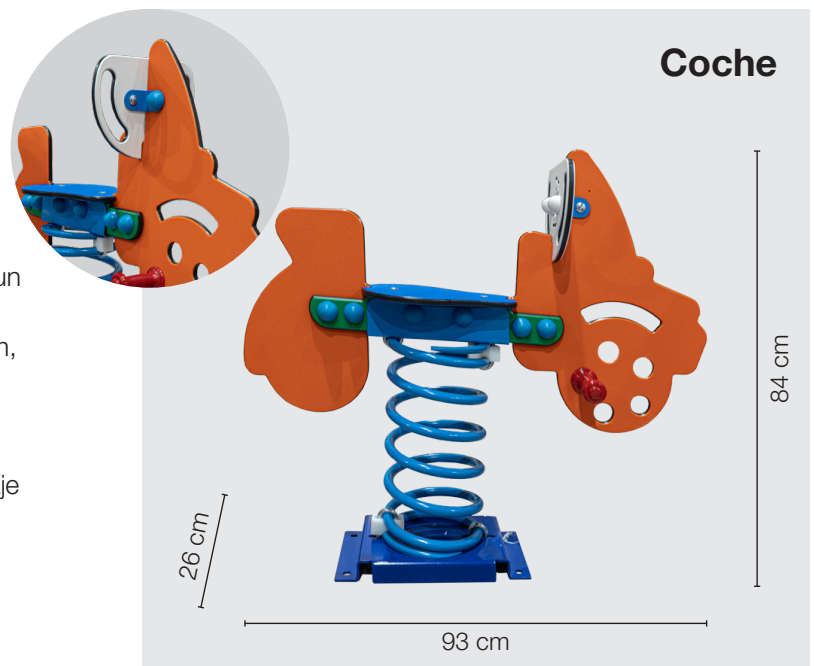

TQ Muelle Infantil – Coche/Scooter

Muelle en forma de cochecito/scooter individual de aspecto colorido y divertido.

Propiedades

Ideal para para que los más pequeños **jueguen al aire libre y se balanceen en él con estabilidad y seguridad.**

Uso recomendado para edades entre **3-12 años** supervisados por un adulto.

Materiales

- › Paneles y asiento hechos de **HDPE** para gran **resistencia a golpes**
- › Cuenta con unas manecillas **ergonómicas** para un buen agarre de los más pequeños
- › Muelle fabricado en acero termolacado de $\varnothing 20\text{mm}$, **resistente y antipinzamiento**
- › Placas de unión hechas de plancha de **hierro galvanizado termolacado**
- › **No requiere mantenimiento.** Tornillería de anclaje incluida

Certificados

UNE EN 1176-1: 2018

UNE EN 1176-6: 2018

Material	HDPE de 15 mm de grosor, hierro galvanizado, acero	Área de seguridad	2,93 x 2,22 m
Altura libre caída	< 60 cm	Anclaje	Tornillería incluida para anclaje a solera
Medidas	Coche: 93 x 26 x 84 cm Scooter: 93 x 25 x 83 cm		