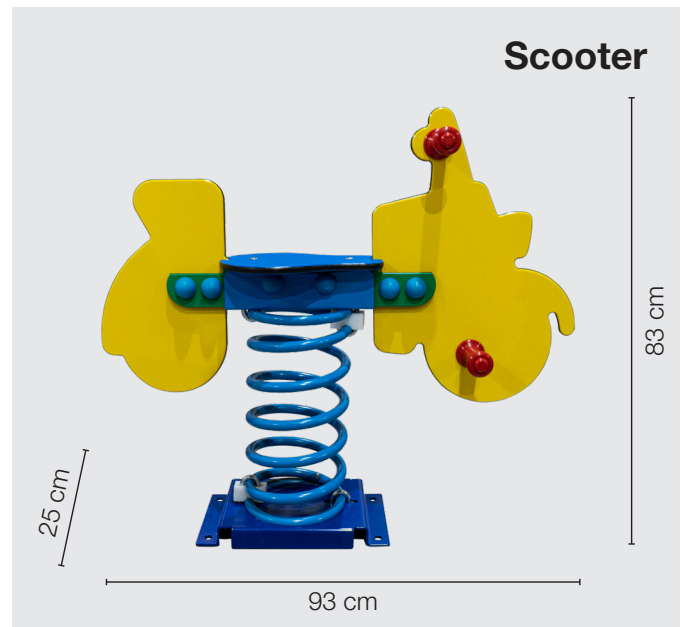

TQ Muelle Infantil – Coche/Scooter

Muelle en forma de cochecito/scooter individual de aspecto colorido y divertido.

Propiedades

Ideal para para que los más pequeños **jueguen al aire libre y se balanceen en él con estabilidad y seguridad.**

Uso recomendado para edades entre **3-12 años** supervisados por un adulto.

Materiales

- › Paneles y asiento hechos de **HDPE** para gran **resistencia a golpes**
- › Cuenta con unas manecillas **ergonómicas** para un buen agarre de los más pequeños
- › Muelle fabricado en acero termolacado de $\varnothing 20\text{mm}$, **resistente y antipinzamiento**
- › Placas de unión hechas de plancha de **hierro galvanizado termolacado**
- › **No requiere mantenimiento.** Tornillería de anclaje incluida

Certificados

UNE EN 1176-1: 2018

UNE EN 1176-6: 2018

Material	HDPE de 15 mm de grosor, hierro galvanizado, acero	Área de seguridad	2,93 x 2,22 m
Altura libre caída	< 60 cm	Anclaje	Tornillería incluida para anclaje a solera
Medidas	Coche: 93 x 26 x 84 cm Scooter: 93 x 25 x 83 cm		