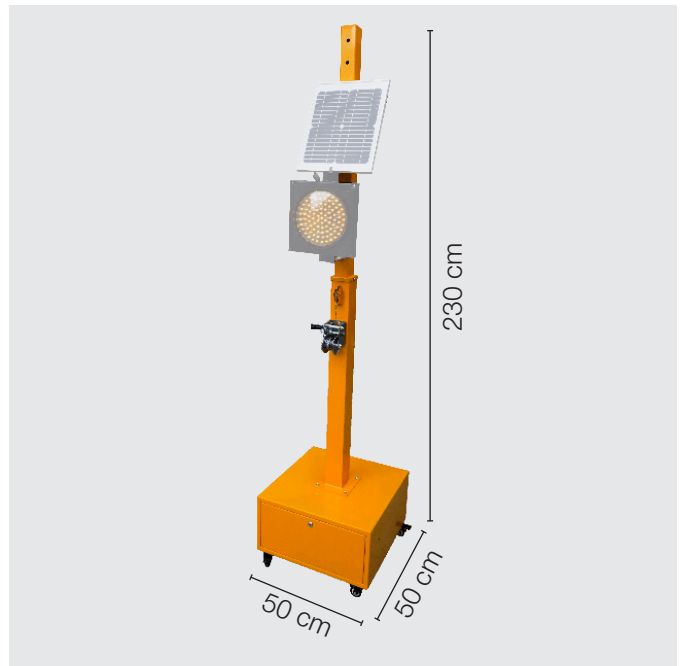

TQ Base Portátil Semáforo Solar

Soporte telescópico para semáforo portátil. Este soporte encaja a la perfección con **TQ SEMÁFORO LED SOLAR** y **TQ SEMÁFORO LED SOLAR ÁMBAR** por lo que es un complemento ideal para la regulación temporal de tráfico, cortes de carretera e intersecciones provisionales. Se puede instalar otros tipos de señalización.

Propiedades

Permite un **fácil movimiento** en cualquier lugar gracias a su **base tipo carro de 4 ruedas y su asa**. Soporte **resistente al óxido y al desgaste**. Apto para su uso en todo tipo de ambientes. Estable y fiable. Poste telescópico con manivela para regular su altura según necesidad. Base con cajón inferior con cerradura en la base para poner peso o guardar elementos. Color naranja para **mayor visibilidad**.

Color	
Material	Acero con pintura antioxidante
Peso	20 Kg
Altura ajustable	de 1,5 m a 2,3 m

Diámetro poste	60 mm de poste interior 80 mm de poste exterior
Dimensiones base	50 x 50 x 25 cm

A TU SERVICIO

902 333 351
tecnol.es