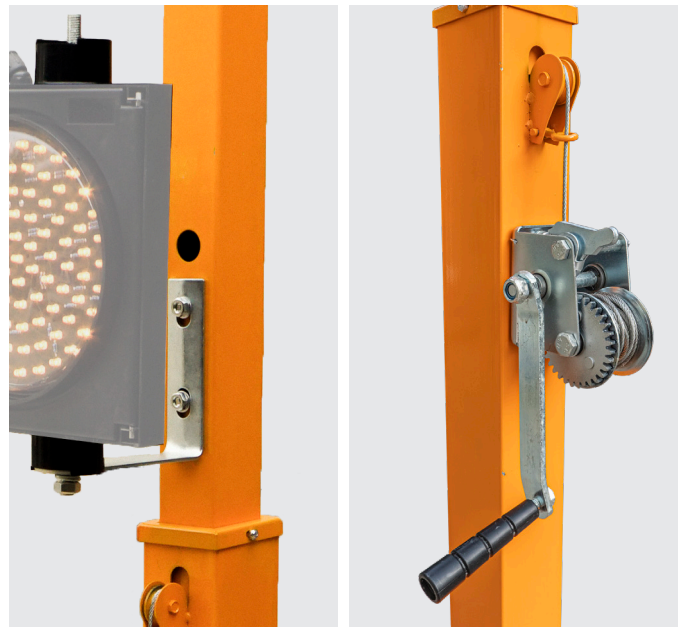

TQ Base Portátil Semáforo Solar

Soporte telescópico para semáforo portátil. Este soporte encaja a la perfección con **TQ SEMÁFORO LED SOLAR** y **TQ SEMÁFORO LED SOLAR ÁMBAR** por lo que es un complemento ideal para la regulación temporal de tráfico, cortes de carretera e intersecciones provisionales. Se puede instalar otros tipos de señalización.

Propiedades

Permite un **fácil movimiento** en cualquier lugar gracias a su **base tipo carro de 4 ruedas y su asa**. Soporte **resistente al óxido y al desgaste**. Apto para su uso en todo tipo de ambientes. Estable y fiable. Poste telescópico con manivela para regular su altura según necesidad. Base con cajón inferior con cerradura en la base para poner peso o guardar elementos. Color naranja para **mayor visibilidad**.

Color	
Material	Acero con pintura antioxidante
Peso	20 Kg
Altura ajustable	de 1,5 m a 2,3 m

Diámetro poste	60 mm de poste interior 80 mm de poste exterior
Dimensiones base	50 x 50 x 25 cm

A TU SERVICIO

902 333 351
tecnol.es