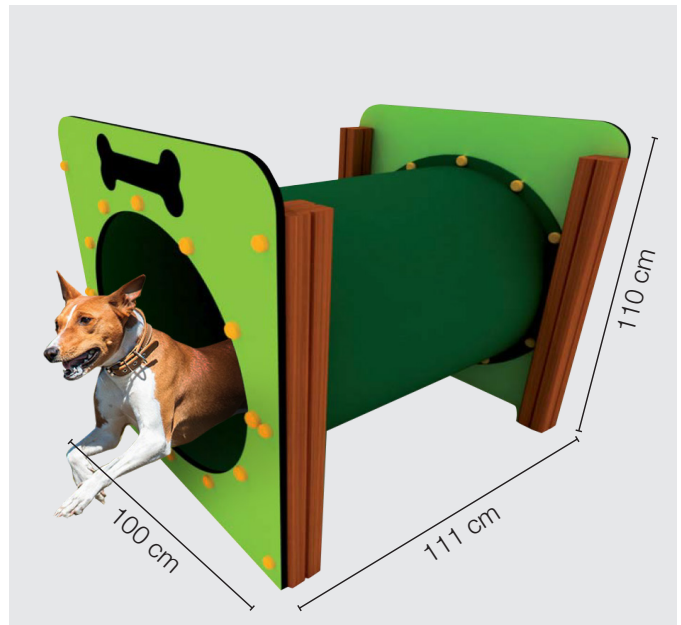

TQ Túnel Canino Agility

Túnel rígido ideal para **parques y centros de entrenamiento agility** con colores atractivos y divertidos.

**AGUDIZA
ORIENTACIÓN**

**SIN
MANTENIMIENTO**

Propiedades

- › Estimula al perro a **atravesar zonas cubiertas** y tubulares
- › Desarrolla **independencia** parcial por la pérdida de contacto visual momentáneo
- › **Agudiza la orientación**
- › Tonifica su musculación y **mejora su comportamiento**

Características

- Compuesto de **polietileno antideslizante de alta densidad y madera laminada tratada en Autoclave nivel IV** junto con una estructura de postes, que lo hace **robusto, resistente a golpes y seguro** para el perro
- › Resistente a los **elementos atmosféricos y a los rayos UV**
 - › **No requiere mantenimiento**
 - › Postes de madera laminada de 90x90 mm
 - › Apto para perros de **todos los tamaños**
 - › **Incluye tornillería galvanizada** para ensamblado
 - › **3 tipos de fijaciones a suelo a escoger** con tornillería galvanizada de anclaje incluida*

*Para anclaje a suelo blando sobre suelo duro, consultar condiciones.

Color	
Material	HDPE de 15 mm con protección UV y madera tratada
Medidas (instalado)	100 x 110 x 111 cm

Diámetro interior	60 cm
Aplicación	Interior y exterior
Anclaje	Tornillería galvanizada para anclaje incluida