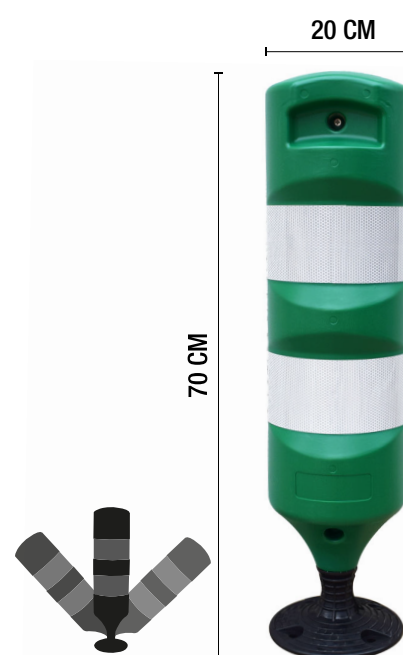

TQ HITO DESMONTABLE

Baliza de plástico EVA flexible desmontable

Mínimo 4 unidades

Incluye fijaciones

Reflectante

Muy resistente y flexible

Plástico EVA