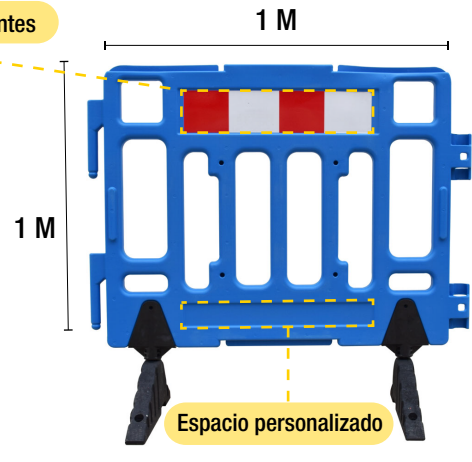

## TQ VALLA PLÁSTICO 2m

Sistema de señalización y delimitación

Nuevo color **ROJO**

Otros colores disponibles:

Reflectante

Muy resistente

Polietileno

Flexible

## TQ VALLA PLÁSTICO 1m

Sistema de señalización y delimitación

Nuevo color **AZUL**

Otros colores disponibles: