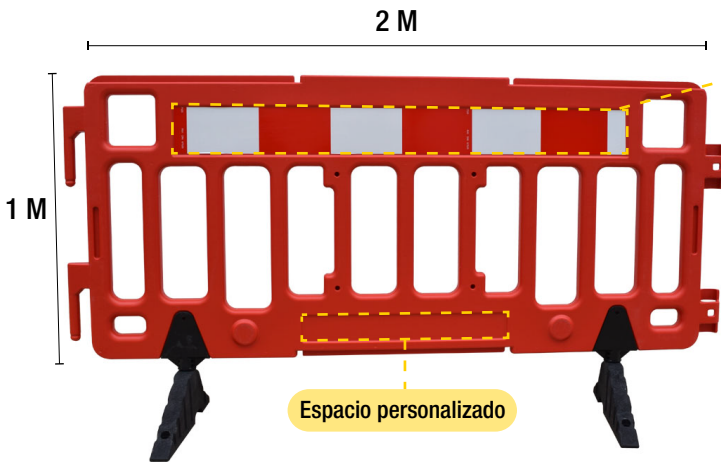

## TQ VALLA PLÁSTICO 2m

Sistema de señalización y delimitación

Nuevo color **ROJO**

Otros colores disponibles:

Reflectante

Muy resistente

Polietileno

Flexible

## TQ VALLA PLÁSTICO 1m

Sistema de señalización y delimitación

Nuevo color **AZUL**

Otros colores disponibles: