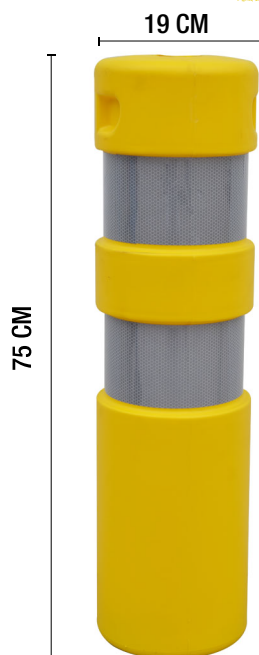

## TQ VALLA PLÁSTICO 1m

Sistema de señalización y delimitación

Nuevo color **AZUL**

Otros colores disponibles:

## TQ HITO

Baliza de plástico EVA flexible ultraresistente

Nuevo color **AMARILLO**

Mínimo 4 unidades

Incluye fijaciones

Otros colores disponibles:

Plástico EVA

Muy resistente y flexible