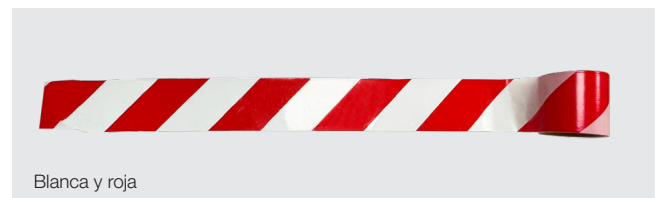

# TQ Cinta Señalización Blanca y Roja/ Policía Local/ Protección Civil

Cinta de polietileno ideal para delimitar áreas o indicar zonas dónde hay peligro y/o prohibición.

**BUENA  
VISIBILIDAD**

**MUY  
RESISTENTE**

## Propiedades

- › Fabricado en polietileno
- › Gran visibilidad
- › Sistema versátil, práctico y económico
- › Gran resistencia longitudinal
- › Fácil aplicación
- › No adhesiva
- › Se adapta a cualquier objeto mediante lazos o nudos
- › Disponible en **Blanca y Roja, Policía Local o Protección Civil**

## Aplicaciones

- › Señalización
- › Delimitación de áreas
- › Prohibición del paso

Largo	Blanca y roja: 300/50 m Policía Local: 300/50 m Protección Civil: 50 m
Color	
Ancho	10 cm
Material	Polietileno
Grosor	50 micras