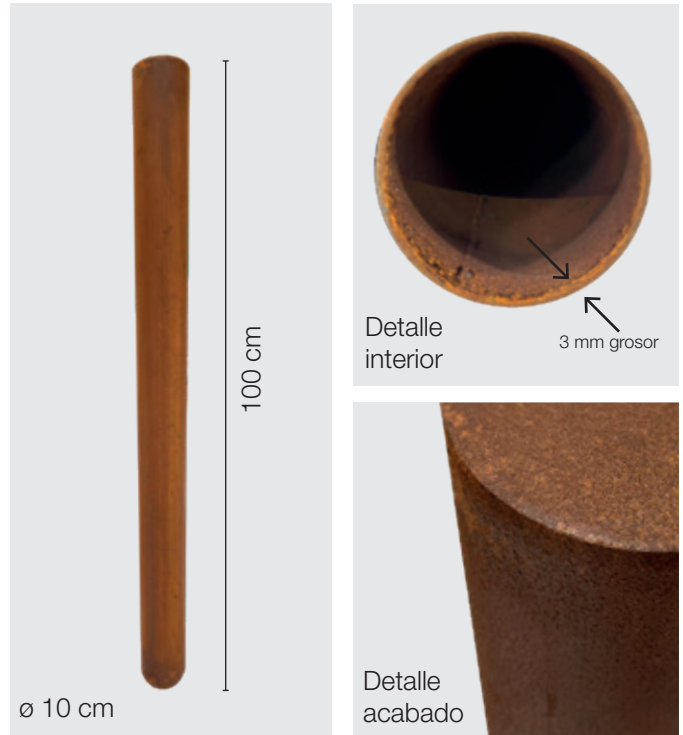

# TQ Pilona Montau Acero Corten

Pilona fabricada en acero corten con 1000mm de altura, 100 de diámetro y 3mm de espesor. Perfecta para combinar con nuestros productos de la gama corten.

**FABRICADA  
EN ACERO  
CORTEEN**

**GRAN  
RESISTENCIA A  
IMPACTOS**

## Propiedades

- › Fabricada en acero corten
- › Gran resistencia a la intemperie, rayos UV y ataques por ácidos, como orines.
- › Diseñada para ser embebida al suelo (20cm)
- › Gran resistencia a impactos

## Aplicaciones

- › Paso de peatones
- › Calles
- › Áreas de acceso restringido

Color	● Óxido
Material	Acero corten
Altura	100 cm