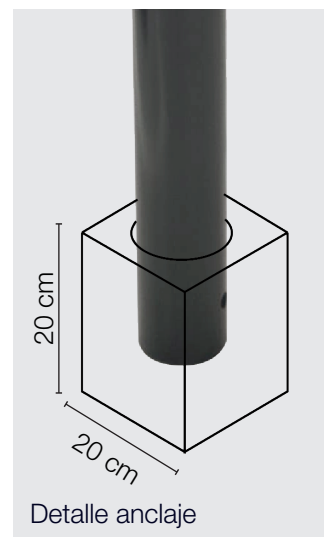

Pilona Valona

Pilona de acero con embellecedor superior de acero inoxidable, perfecta para delimitar zonas urbanas, parkings, etc.

**GRAN
VISIBILIDAD**

**GRAN
RESISTENCIA**

Propiedades

- › Estructura tubular de 8,9 cm diámetro, fabricada en acero pintado.
- › Gran resistencia a la intemperie y rayos UV.
- › Cabeza superior de gran visibilidad de acero inoxidable.
- › Acabado en pintura oxirón negro forja al horno

Aplicaciones

- › Perfecta para delimitar zonas urbanas, calles peatonales, aceras, parkings y otras zonas de paso.

Características técnicas

Color	● Negro inoxidable
Material	Acero
Altura	100 cm
Diámetro	8,9 cm

Productos complementarios

- › TQ Mordur Plus R4
- › TQ Papelera Muscari
- › TQ Papelera Iris
- › TQ Papelera Cover

Espesor	2,5 mm
Peso	5,6 kg
Anclaje	Embebida a 20 cm

A TU SERVICIO

902 333 351
tecnol.es

Descubre toda nuestra
gama de productos en el
Catálogo Urban digital.