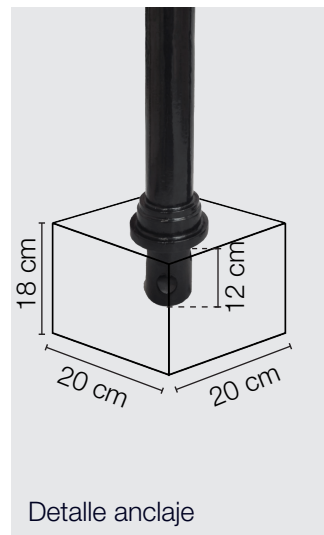

Pilona Ferrana

Pilona de fundición con diseño robusto, perfecta para delimitar zonas urbanas, parkings, etc.

ESTILO CLÁSICO

GRAN RESISTENCIA

Propiedades

- › Fabricada en **hierro fundido pintado**.
- › **Alta durabilidad y resistencia mecánica**.
- › Acabado **estético y elegante**.

Aplicaciones

- › Perfecta para delimitar zonas urbanas, calles peatonales, aceras, parkings y otras zonas de paso.

Características técnicas

Color	● Negro
Material	Hierro fundido
Altura	72 cm
Diámetro	13 cm

Productos complementarios

- › TQ Mordur Fix
- › TQ Banco Modernista
- › TQ Papelera Acacia
- › TQ Jardinera Calatea

Espesor	7 mm
Peso	11,1 kg
Anclaje	Embebida a 12 cm

A TU SERVICIO

902 333 351
tecnol.es

Descubre toda nuestra gama de productos en el **Catálogo Urban digital.**