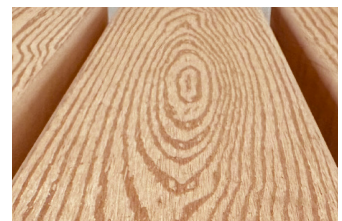

## Propiedades

- › Lamas: Madera técnica WPC, que **incluye protector fungicida**, resistente al agua, garantizando protección contra hongos, insectos y humedad.
- › Pies: **acero pintado en gris forja** para una mayor durabilidad y resistencia a la corrosión.
- › **Antivandálico**. Se puede limpiar de pintadas y grafitis
- › No necesita mantenimiento. Puede limpiarse con agua a presión.
- › **Inastillable** y no se reseca ni agrieta.
- › Resistente a la humedad.
- › **Fácil instalación y montaje**.

## Características técnicas

Color	
Material	Lamas de WPC y estructura de acero
Alto	77 cm
Largo	174 cm