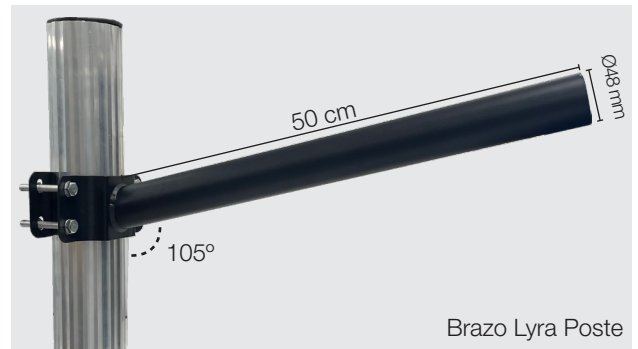

Brazo Lyra 500 Poste/Pared

Brazo de acero pintado que ofrece gran durabilidad y estética moderna. Ideales para complementar a las luminarias solares Lyra.

LIGERO

ECONÓMICO

Propiedades

- › Acero pintado para resistir las condiciones climatológicas
- › Producto ligero de fácil montaje
- › Tornillería de anclaje incluida

Aplicación

- › Parques
- › Jardines
- › Espacios privados
- › Plazas
- › Caminos
- › Espacios públicos

Color	Pintado negro
Material	Acero
Peso	Poste: 0,85 kg / Pared: 0,70 kg
Largo	Poste: 0,50 m / Pared: 0,50 m