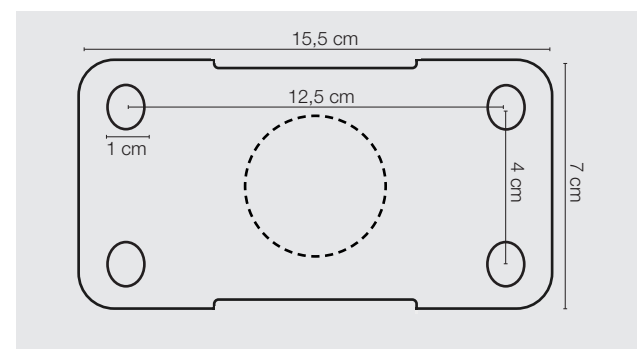

Brazo Lyra 500 Poste/Pared

Brazo de acero pintado que ofrece gran durabilidad y estética moderna. Ideales para complementar a las luminarias solares Lyra.

LIGERO

ECONÓMICO

Propiedades

- › Acero pintado para resistir las condiciones climatológicas
- › Producto ligero de fácil montaje
- › Tornillería de anclaje incluida

Aplicación

- › Parques
- › Jardines
- › Espacios privados
- › Plazas
- › Caminos
- › Espacios públicos

Color	Pintado negro
Material	Acero
Peso	Poste: 0,85 kg / Pared: 0,70 kg
Largo	Poste: 0,50 m / Pared: 0,50 m