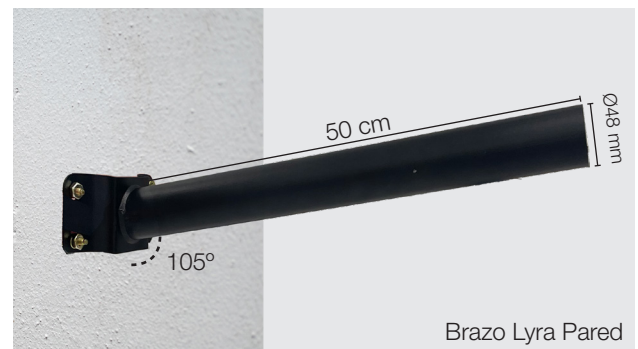

Brazo Lyra 500 Poste/Pared

Brazo de acero pintado que ofrece gran durabilidad y estética moderna. Ideales para complementar a las luminarias solares Lyra.

LIGERO

ECONÓMICO

Propiedades

- › Acero pintado para resistir las condiciones climatológicas
- › Producto ligero de fácil montaje
- › Tornillería de anclaje incluida

Aplicación

- › Parques
- › Jardines
- › Espacios privados
- › Plazas
- › Caminos
- › Espacios públicos

Color	Pintado negro
Material	Acero
Peso	Poste: 0,85 kg / Pared: 0,70 kg
Largo	Poste: 0,50 m / Pared: 0,50 m