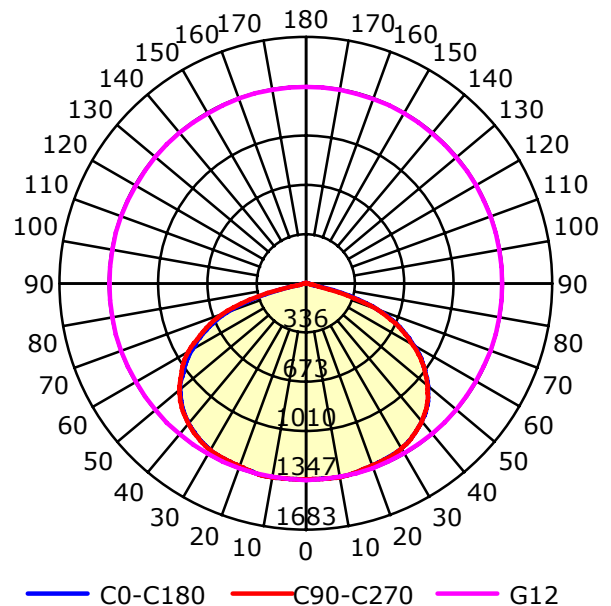

Productos complementarios

- › TQ Poste 5m
- › TQ Luminaria Lyra
- › TQ Urine Destroyer
- › TQ Papelera Cover

Descubre toda nuestra
gama de productos en el
Catálogo Urban digital.