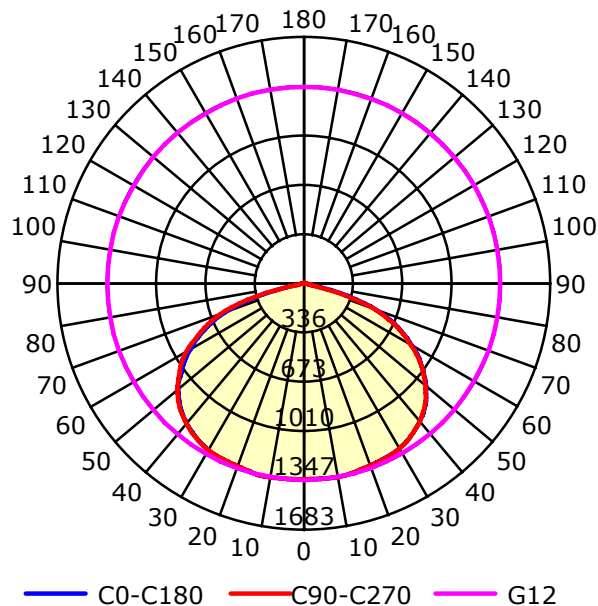

Productos complementarios

- › TQ Poste 5m
- › TQ Luminaria Lyra
- › TQ Urine Destroyer
- › TQ Papelera Cover

Descubre toda nuestra gama de productos en el **Catálogo Urban digital.**