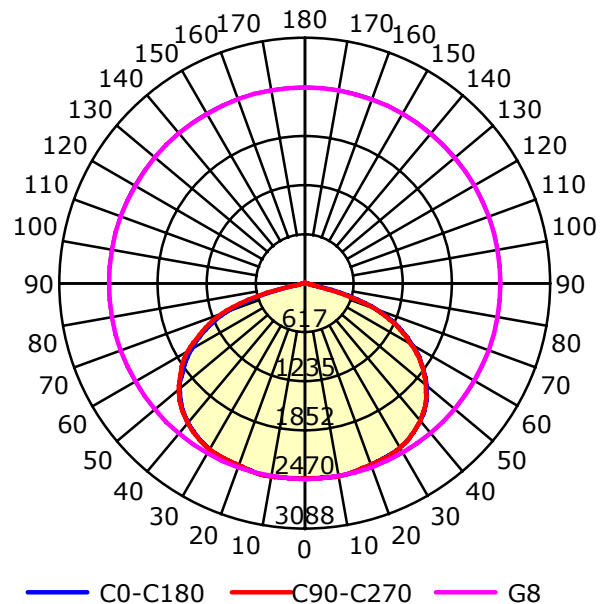

Productos complementarios

- › TQ Poste 5m
- › TQ Luminaria Lyra
- › TQ Urine Destroyer
- › TQ Papelera Cover

Descubre toda nuestra gama de productos en el **Catálogo Urban digital.**