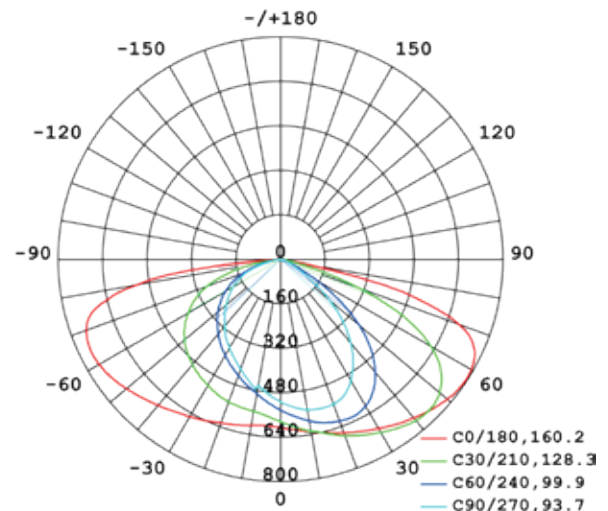

Indicaciones previas.

El sistema PIR hace que no sea apta para carreteras ni ubicaciones cercanas a un radio de 8m de las mismas, ya que disminuye la potencia cuando no detecta movimiento. Se recomienda instalar la farola una vez recibido el producto. En caso de no instalar en los siguientes tres meses desde la recepción, la garantía de la batería quedará sin efecto.

A TU SERVICIO
902 333 351
tecnol.es

Todas nuestras farolas funcionan con energías renovables que cuidan el planeta a partir de luz solar. En Tecnol Urban trabajamos para mejorar el futuro y alcanzar el Desarrollo Sostenible de la Agenda 2030.

Datos obtenidos de los ensayos en nuestro laboratorio, pudiendo variar su resultado en función de las condiciones de cada aplicación, por lo que se recomienda ensayos y pruebas previas. No serán de nuestra responsabilidad otras aplicaciones que no se ajusten a las indicadas. La garantía del producto únicamente cubre defectos en la calidad de su fabricación, asumiendo el reintegro del valor del producto. Esta ficha fue establecida y corregida el 22-11-2024.

Productos complementarios

- › TQ Brazo Lyra 500 para pared
- › TQ Poste 3 M
- › TQ Brazo Lyra 500 para poste
- › TQ Poste 5 M

Descubre toda nuestra
gama de productos en el
Catálogo Urban digital.