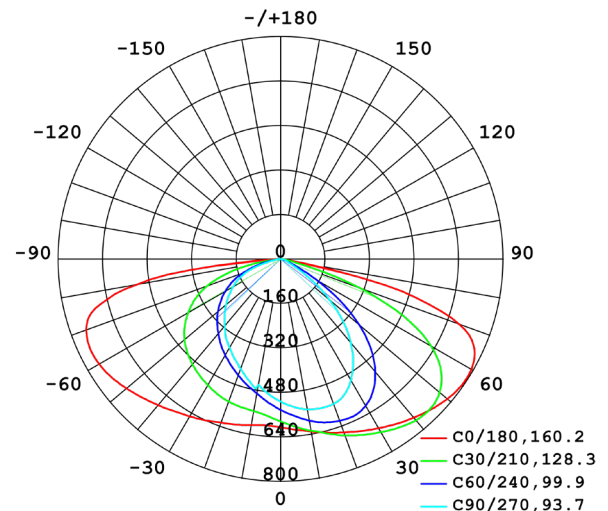

Luminaria solar Lyra 18W (2.550 lm)

Luminaria inteligente con energía solar fotovoltaica de diseño moderno fabricada en ABS, 100% autónoma.

**EFICIENCIA
ENERGÉTICA**

ECONÓMICA

Propiedades

- › Especial para iluminar zonas donde no llega el tendido eléctrico.
- › Ideal para iluminar áreas exteriores como parques y calles.
- › Proporciona un rendimiento excepcional con bajo mantenimiento, mejorando la seguridad y visibilidad.

Aplicación

- › Parques
- › Jardines
- › Espacios privados
- › Plazas
- › Caminos
- › Espacios públicos

Características técnicas

Panel solar	Panel solar monocristalino 4V/30W
Flujo luminoso	2.550 lm
Temperatura del color	6.500K
Tipo de LED	High Lumen 3030 Chip
Número de LEDS	104
Batería	LiFePO4 30Ah
Tiempo de carga	4 – 6 h
Tiempo de descarga	4 – 5 Días
Material	ABS + PC
Diámetro de poste compatible	50 mm
Altura de montaje	3 m
Espacio entre luminarias	10-20 m (según requerimiento)
Peso neto	3,10 kg
Sensor	Radar
Normativa	CE / RoHS
Protección	IP65