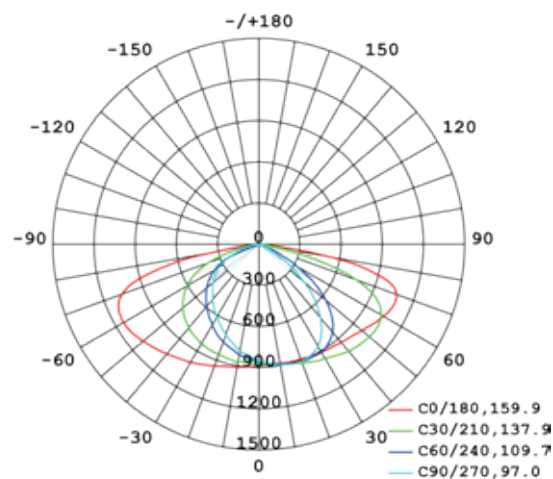

Indicaciones previas.

El sistema PIR hace que no sea apta para carreteras ni ubicaciones cercanas a un radio de 8m de las mismas, ya que disminuye la potencia cuando no detecta movimiento. Se recomienda instalar la farola una vez recibido el producto. En caso de no instalar en los siguientes tres meses desde la recepción, la garantía de la batería quedará sin efecto.

A TU SERVICIO

902 333 351
tecnol.es

Todas nuestras farolas funcionan con energías renovables que cuidan el planeta a partir de luz solar. En Tecnol Urban trabajamos para mejorar el futuro y alcanzar el Desarrollo Sostenible de la Agenda 2030.

Datos obtenidos de los ensayos en nuestro laboratorio, pudiendo variar su resultado en función de las condiciones de cada aplicación, por lo que se recomienda ensayos y pruebas previos. No serán de nuestra responsabilidad otras aplicaciones que no se ajusten a las indicadas. La garantía del producto únicamente cubre defectos en la calidad de su fabricación, asumiendo el reintegro del valor del producto. Esta ficha fue establecida y corregida el 22-11-2024.

Productos complementarios

- » TQ Brazo Lyra 500 pared
- » TQ Poste 3 m
- » TQ Brazo Lyra 500 poste
- » TQ Poste 5 m

Descubre toda nuestra
gama de productos en el
Catálogo Urban digital.