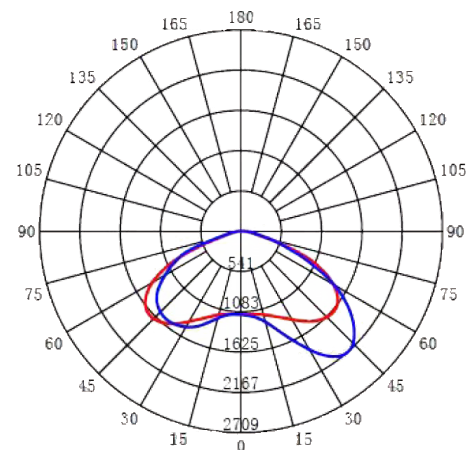

Productos complementarios

- › TQ Papelera Cover
- › TQ Tacofix
- › TQ Papelera Park
- › TQ Poste Celestis 3,2 M

Descubre toda nuestra
gama de productos en el
Catálogo Urban digital.