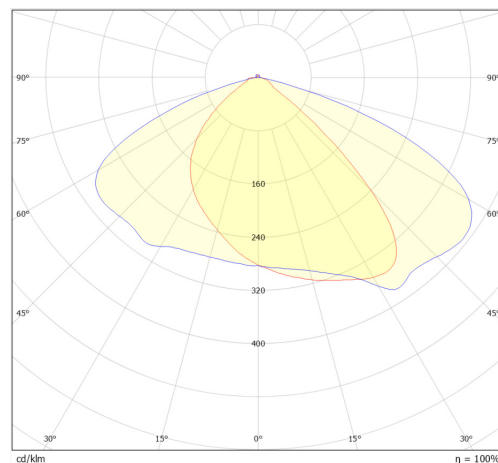

Productos complementarios

- › TQ Papelera Cover
- › TQ Brazo Celestis 720
- › TQ Brazo Celestis 510
- › TQ Poste Celestis 3,2 M

Descubre toda nuestra
gama de productos en el
Catálogo Urban digital.