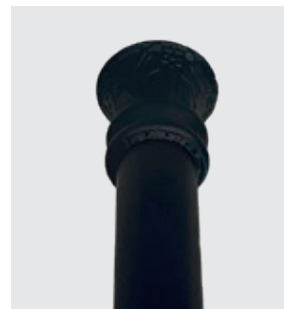

Poste Celestis 3,2 M

Poste para la luminaria Celestis fabricado en **acero galvanizado y hierro fundido**. Ofrece una gran durabilidad y una estética clásica siendo ideal para luminaria Celestis

**DISEÑO
CLÁSICO**

Color	Negro forja
Material	Acero galvanizado + hierro fundido
Peso	50 kg
Altura	3,2 m

Indicaciones previas.
Se recomienda instalar la farola una vez recibido el producto.

A TU SERVICIO
902 333 351
tecnol.es