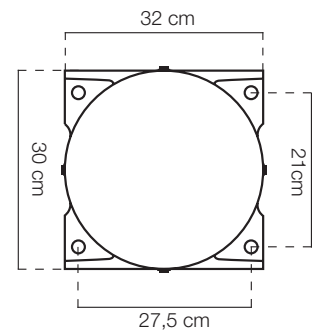

Color	Negro forja
Material	Acero galvanizado + hierro fundido
Peso	50 kg
Altura	3,2 m

Indicaciones previas.
Se recomienda instalar la farola una vez recibido el producto.

A TU SERVICIO
902 333 351
tecnol.es