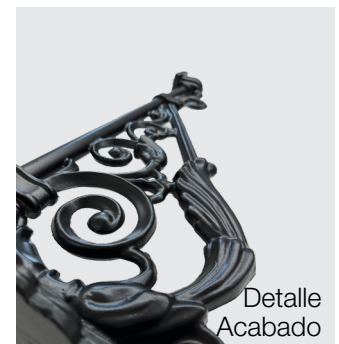

Brazo Celestis 510/720

Brazo para la luminaria Celestis fabricado en aluminio. Ofrece una gran durabilidad y una estética clásica siendo ideal para luminaria Celestis

**DISEÑO
CLÁSICO**

**GRAN
DURABILIDAD**

Características técnicas

Color	● Negro forja
Material	Acero galvanizado + hierro fundido
Alto	35/39 cm
Largo	51/72 cm

Productos complementarios

- › TQ Luminaria Celestis
- › TQ Banco Berlín
- › TQ Poste Celestis 3,2
- › TQ Pilona Ferrana