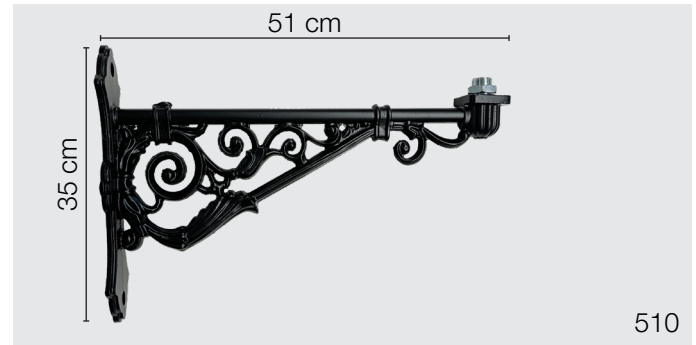

Brazo Celestis 510/720

Brazo para la luminaria Celestis fabricado en aluminio. Ofrece una gran durabilidad y una estética clásica siendo ideal para luminaria Celestis

**DISEÑO
CLÁSICO**

**GRAN
DURABILIDAD**

Características técnicas

Color	● Negro forja
Material	Acero galvanizado + hierro fundido
Alto	35/39 cm
Largo	51/72 cm

Productos complementarios

- › TQ Luminaria Celestis
- › TQ Banco Berlín
- › TQ Poste Celestis 3,2
- › TQ Pilona Ferrana