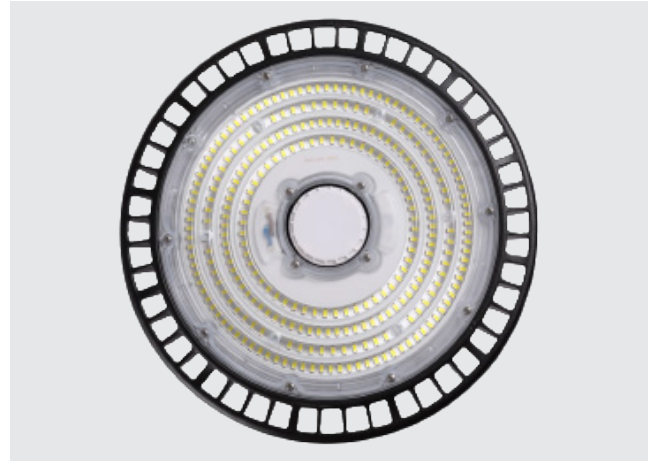

Luminaria UFO Orion 240W (31.200 lm)

Luminaria industrial tipo UFO con luz fría (6000 k) de gran intensidad.

**POTENCIA
LUMÍNICA
EXCEPCIONAL**

**ROBUSTEZ
Y
RESISTENCIA**

Propiedades

- › Su cuerpo de aluminio y su protección IP66 hace de ellas una luminaria versátil (interior y exterior).
- › Gran durabilidad y resistencia.

Aplicación

- › Oficinas
- › Hipermercados
- › Áreas comerciales
- › Centros productivos
- › Almacenes

Características técnicas

Flujo luminoso	31.200 lm
Temperatura del color	6000K
Tipo de LED	SMD2835 High Lumen Chip
Número de LEDS	336
Material	Aluminio pintado
Altura recomendable	6 - 12 m
Peso neto	2,2 kg
Normativa	CE / RoHS
Protección	IP66

*Anilla incluida

Altura	E avg, E max	Ángulo: 89.14°	Diámetro
1m	9083, 182991x		197.02 cm
2m	2271, 45751x		394.04 cm
3m	1009, 20331x		591.06 cm
4m	567.3, 11441x		788.09 cm
5m	363.3, 7331.91x		985.11 cm
6m	363.3, 508.31x		1182.13 cm
7m	252.3, 373.41x		1397.15 cm
8m	141.9, 285.91x		1576.17 cm
9m	112.1, 225.91x		1773.19 cm
10m	90.83, 183.01x		1970.21 cm

Nota: Las curvas indican el área iluminada y la iluminación promedio cuando la luminaria se encuentra a diferentes alturas.

Productos complementarios

- › TQ Proyector Antila 100W
- › TQ Limpiador Multisuperficies
- › TQ Proyector Antila 300W