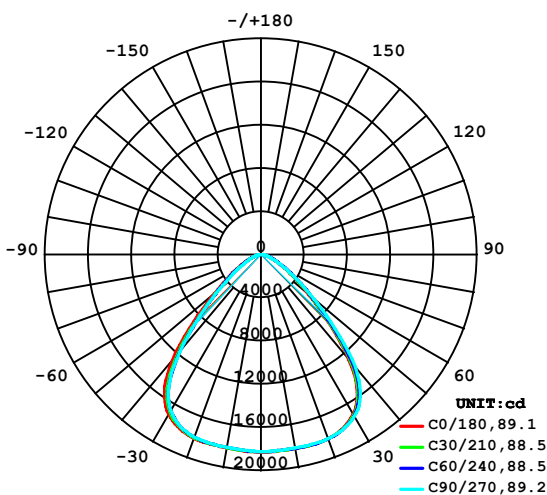

Luminaria UFO Orion 240W (31.200 lm)

Luminaria industrial tipo UFO con luz fría (6000 k) de gran intensidad.

**POTENCIA
LUMÍNICA
EXCEPCIONAL**

**ROBUSTEZ
Y
RESISTENCIA**

Propiedades

- › Su cuerpo de aluminio y su protección IP66 hace de ellas una luminaria versátil (interior y exterior).
- › Gran durabilidad y resistencia.

Aplicación

- › Oficinas
- › Hipermercados
- › Áreas comerciales
- › Centros productivos
- › Almacenes

Características técnicas

Flujo luminoso	31.200 lm
Temperatura del color	6000K
Tipo de LED	SMD2835 High Lumen Chip
Número de LEDS	336
Material	Aluminio pintado
Altura recomendable	6 - 12 m
Peso neto	2,2 kg
Normativa	CE / RoHS
Protección	IP66

*Anilla incluida

Altura	E avg, E max	Ángulo: 89.14°	Diámetro
1m	9083, 182991x		197.02 cm
2m	2271, 45751x		394.04 cm
3m	1009, 20331x		591.06 cm
4m	567.3, 11441x		788.09 cm
5m	363.3, 7331.91x		985.11 cm
6m	363.3, 508.31x		1182.13 cm
7m	252.3, 373.41x		1397.15 cm
8m	141.9, 285.91x		1576.17 cm
9m	112.1, 225.91x		1773.19 cm
10m	90.83, 183.01x		1970.21 cm

Nota: Las curvas indican el área iluminada y la iluminación promedio cuando la luminaria se encuentra a diferentes alturas.

Productos complementarios

- › TQ Proyector Antila 100W
- › TQ Limpiador Multisuperficies
- › TQ Proyector Antila 300W