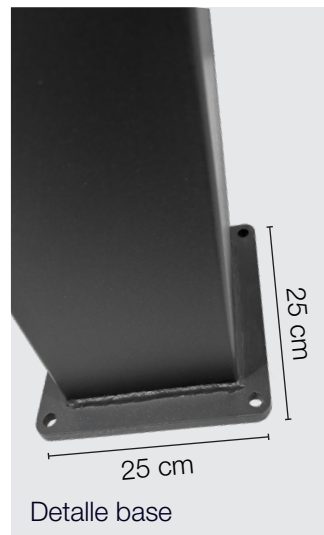

Cenicero Vertical Gris

Cenicero de pie metálico fabricado en acero cincado y pintado al horno en color gris forja. Su diseño incluye una cajetilla lateral que permite colocarlo cerca de paredes y vaciarlo fácilmente por el lateral.

**FÁCIL
VACIADO**

**GRAN
CAPACIDAD**

Propiedades

- › Cajetilla lateral extraíble para un fácil vaciado.
- › Cierre de seguridad tipo triangular.
- › Diseño alto y esbelto que permite su instalación ocupando el mínimo espacio.
- › Fabricado en acero cincado, y pintado al horno en color gris forja.
- › Apaga cigarrillos fabricado en acero inoxidable.

Aplicaciones

- › Ideal para espacios reducidos, parques, entradas a establecimientos, centros comerciales, bares y restaurantes, etc.

Características técnicas

Color	● Gris forja
Material	Acero cincado
Altura	100 cm
Base	25 x 25 cm

Detalle base

Cierre + llave

Detalle apaga cigarrillos

Productos complementarios

- › TQ Papelera Iris C
- › TQ Fuente Modern
- › TQ Pilona Acero Gris Ø9,5 cm
- › TQ Papelera Cover

Cierre	Llave triangular (incluida)
Peso	9 kg
Anclaje al suelo (no incluido)	4 pernos de expansión M8 (según soporte)