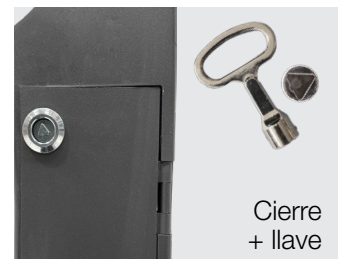

Cenicero Vertical Gris

Cenicero de pie metálico fabricado en acero cincado y pintado al horno en color gris forja. Su diseño incluye una cajetilla lateral que permite colocarlo cerca de paredes y vaciarlo fácilmente por el lateral.

**FÁCIL
VACIADO**

**GRAN
CAPACIDAD**

Propiedades

- › Cajetilla lateral extraíble para un fácil vaciado.
- › Cierre de seguridad tipo triangular.
- › Diseño alto y esbelto que permite su instalación ocupando el mínimo espacio.
- › Fabricado en acero cincado, y pintado al horno en color gris forja.
- › Apaga cigarrillos fabricado en acero inoxidable.

Aplicaciones

- › Ideal para espacios reducidos, parques, entradas a establecimientos, centros comerciales, bares y restaurantes, etc.

Características técnicas

Color	● Gris forja
Material	Acero cincado
Altura	100 cm
Base	25 x 25 cm

Detalle base

Cierre + llave

Detalle apaga cigarrillos

Productos complementarios

- › TQ Papelera Iris C
- › TQ Fuente Modern
- › TQ Pilona Acero Gris Ø9,5 cm
- › TQ Papelera Cover

Cierre	Llave triangular (incluida)
Peso	9 kg
Anclaje al suelo (no incluido)	4 pernos de expansión M8 (según soporte)