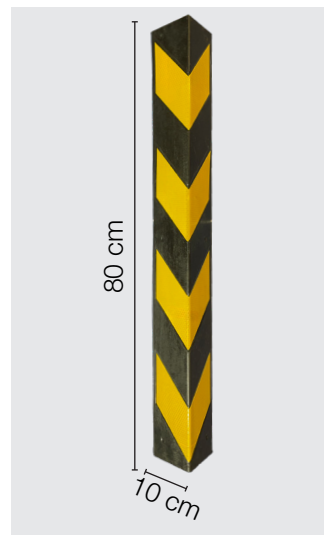

**AMORTIGUA
LOS GOLPES**

ALTA VISIBILIDAD

Propiedades

- › Fabricado en caucho macizo, ideal para amortiguar golpes.
- › Visibilidad aumentada mediante las tiras reflectantes de alta visibilidad.
- › Fácil instalación mediante un cordón de TQ Masitop

Aplicaciones

- › Ideal para la protección de esquinas estructurales en parkings, garajes, zonas logísticas y todo tipo de zonas de aparcamiento de vehículos.

Características técnicas

Color	Negro y Amarillo
Material	Caucho
Alto	1 cm
Largo	80 cm