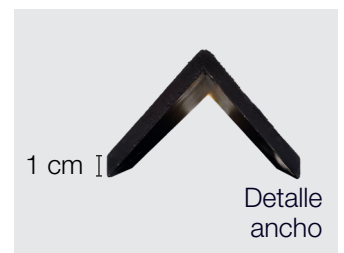

**AMORTIGUA
LOS GOLPES**

ALTA VISIBILIDAD

Propiedades

- › Fabricado en caucho macizo, ideal para amortiguar golpes.
- › Visibilidad aumentada mediante las tiras reflectantes de alta visibilidad.
- › Fácil instalación mediante un cordón de TQ Masitop

Aplicaciones

- › Ideal para la protección de esquinas estructurales en parkings, garajes, zonas logísticas y todo tipo de zonas de aparcamiento de vehículos.

Características técnicas

Color	Negro y Amarillo
Material	Caucho
Alto	1 cm
Largo	80 cm