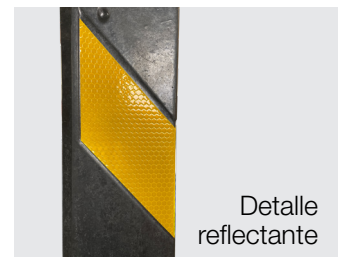

**AMORTIGUA
LOS GOLPES**

ALTA VISIBILIDAD

Propiedades

- › Fabricado en caucho macizo, ideal para amortiguar golpes.
- › Visibilidad aumentada mediante las tiras reflectantes de alta visibilidad.
- › Fácil instalación mediante un cordón de TQ Masitop

Aplicaciones

- › Ideal para la protección de esquinas estructurales en parkings, garajes, zonas logísticas y todo tipo de zonas de aparcamiento de vehículos.

Características técnicas

Color	Negro y Amarillo
Material	Caucho
Alto	1 cm
Largo	80 cm