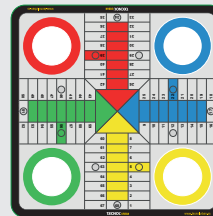

Características técnicas

Color	●
Material estructura	Acero galvanizado
Material tablero	Laminado de alta presión (HPL)
Peso	60 kg

Mesa Multijuegos

Mesa Juegos Oca

PERSONALIZABLE

Mesa Juegos Parchís

Mesa Juegos Damas

Medidas totales	181 x 75 x 181 cm
Medidas banquetas	76 x 46 x 32 cm
Tornillería anclaje a suelo	No incluida

A TU SERVICIO

902 333 351
tecnol.es

Descubre toda nuestra gama de productos en el **Catálogo Urban digital.**