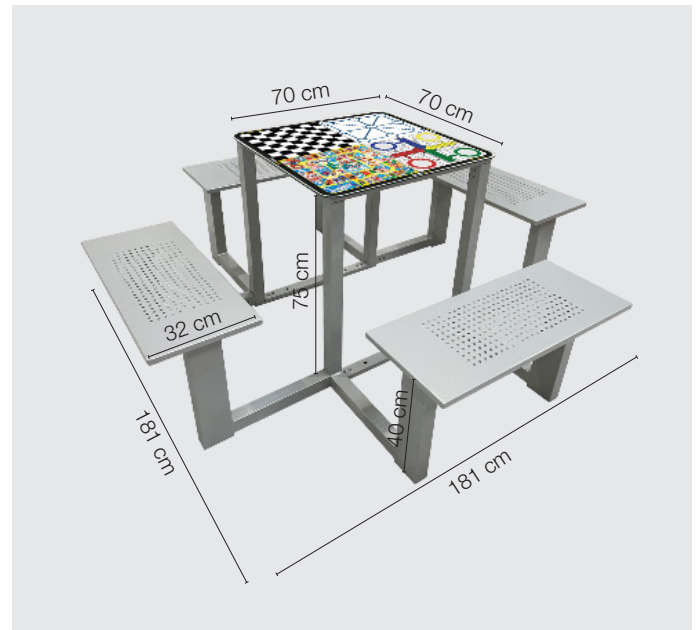

Propiedades

- › **Estructura de acero galvanizado** con capa de imprimación y pintura poliéster al horno.
- › **Tablero de HPL con resistencia** a las inclemencias medioambientales.
- › Gran comportamiento a la intemperie y a los rayos UV.
- › Perfecta para fomentar la agilidad mental y relacionarse.
- › **Suministrada en formato kit.**
- › Cantos redondeados para mayor seguridad
- › **Personalizable.**

Características técnicas

Color	●
Material estructura	Acero galvanizado
Material tablero	Laminado de alta presión (HPL)
Peso	60 kg

Mesa Multijuegos

Mesa Juegos Oca

PERSONALIZABLE

Mesa Juegos Parchís

Mesa Juegos Damas

Medidas totales	181 x 75 x 181 cm
Medidas banquetas	76 x 46 x 32 cm
Tornillería anclaje a suelo	No incluida

A TU SERVICIO

902 333 351
tecnol.es

Descubre toda nuestra gama de productos en el **Catálogo Urban digital.**