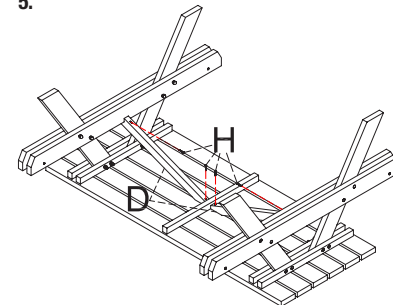

Manual de instalación Para el montaje del TQ MESA DE PÍCNIC ECO WOOD es necesario una atornilladora eléctrica, una llave de vaso de 10 mm y una punta de atornilladora de estrella PH 3. Antes de su instalación es importante comprobar que todas las piezas están en buen estado.

*No incluidas

Piezas					
					
810 x 110 x 33 mm	810 x 110 x 33 mm	1495 x 110 x 33 mm	690 x 53 x 33 mm	1850 x 236 x 33 mm	1850 x 790 x 33 mm
x2	x2	x4	x2	x2	x1
A	B	C	D	E	F

Pasos a seguir:

1.

2.

3.

4.

5.