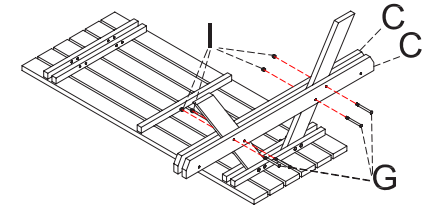

Manual de instalación Para el montaje del TQ MESA DE PÍCNIC ECO WOOD es necesario una atornilladora eléctrica, una llave de vaso de 10 mm y una punta de atornilladora de estrella PH 3. Antes de su instalación es importante comprobar que todas las piezas están en buen estado.

*No incluidas

Piezas					
					
810 x 110 x 33 mm	810 x 110 x 33 mm	1495 x 110 x 33 mm	690 x 53 x 33 mm	1850 x 236 x 33 mm	1850 x 790 x 33 mm
x2	x2	x4	x2	x2	x1
A	B	C	D	E	F

Pasos a seguir:

1.

2.

3.

4.

5.