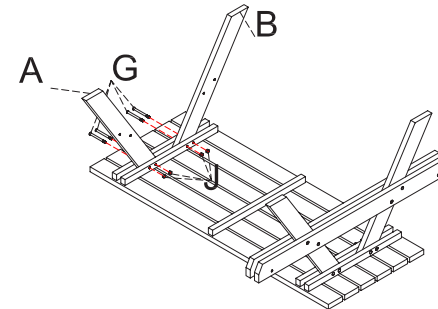

Manual de instalación Para el montaje del TQ MESA DE PÍCNIC ECO WOOD es necesario una atornilladora eléctrica, una llave de vaso de 10 mm y una punta de atornilladora de estrella PH 3. Antes de su instalación es importante comprobar que todas las piezas están en buen estado.

*No incluidas

Piezas					
					
810 x 110 x 33 mm	810 x 110 x 33 mm	1495 x 110 x 33 mm	690 x 53 x 33 mm	1850 x 236 x 33 mm	1850 x 790 x 33 mm
x2	x2	x4	x2	x2	x1
A	B	C	D	E	F

Pasos a seguir:

1.

2.

3.

4.

5.