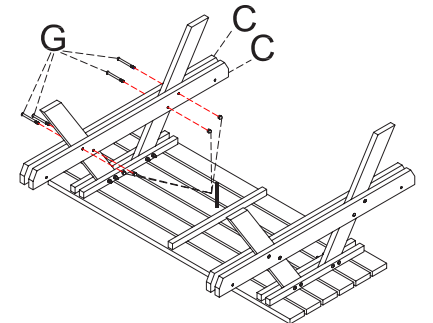

Manual de instalación Para el montaje del TQ MESA DE PÍCNIC ECO WOOD es necesario una atornilladora eléctrica, una llave de vaso de 10 mm y una punta de atornilladora de estrella PH 3. Antes de su instalación es importante comprobar que todas las piezas están en buen estado.

*No incluidas

Piezas					
					
810 x 110 x 33 mm	810 x 110 x 33 mm	1495 x 110 x 33 mm	690 x 53 x 33 mm	1850 x 236 x 33 mm	1850 x 790 x 33 mm
x2	x2	x4	x2	x2	x1
A	B	C	D	E	F

Pasos a seguir:

1.

2.

3.

4.

5.