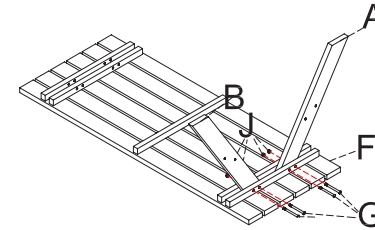

Manual de instalación Para el montaje del TQ MESA DE PÍCNIC ECO WOOD es necesario una atornilladora eléctrica, una llave de vaso de 10 mm y una punta de atornilladora de estrella PH 3. Antes de su instalación es importante comprobar que todas las piezas están en buen estado.

En caso de duda, contacte con atención al cliente.

Se necesita:

Herramientas		Tornillería			
 Atornilladora*	 Llave vaso 10 mm*				
	 Punta atornilladora PH-3*	M10 x 120 mm	4,5 x 35 mm	M10	M10
		x20	x4	x2	x8
		G	H	I	J

*No incluidas

Piezas					
					
810 x 110 x 33 mm	810 x 110 x 33 mm	1495 x 110 x 33 mm	690 x 53 x 33 mm	1850 x 236 x 33 mm	1850 x 790 x 33 mm
x2	x2	x4	x2	x2	x1
A	B	C	D	E	F

Pasos a seguir:

1.

2.

3.

4.

5.