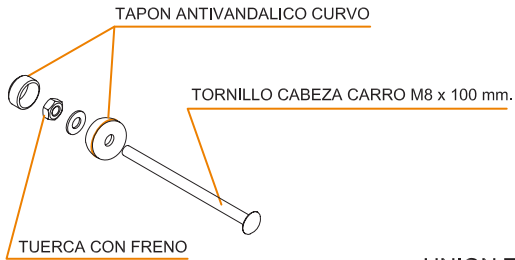

TECNOL[®] URBAN

TQ TOBOGÁN PLAY

Manual de instalación

TQ TOBOGÁN PLAY

Descripción del producto

Tobogán infantil realizado en HDPE (Poliétileno de alta densidad) y acero. Perfecto para que los más pequeños jueguen al aire libre.

Uso recomendado para edades entre **3-12 años**

Normativa **UNE EN 1176-3:2018 y UNE-EN-1176-1:2018.**

Manual de instalación

TQ TOBOGÁN PLAY

UNION TIPO "C" 1 ud.

UNION TIPO "B1" 4 uds.

UNION TIPO "B2" 2 uds.

UNION TIPO "B3" 4 uds.

UNION TIPO "D" 10 uds.

TQ TOBOGÁN PLAY

ZONA PERIMETRAL DE SEGURIDAD

PLANTA CIMENTACIÓN

FIJACIÓN

EN SOLERA DE HORMIGÓN

- 1- Poste
- 2- Zapata metálica
- 4- Superficie de seguridad
- 5- Anclaje de expansión
- 6- Hormigón