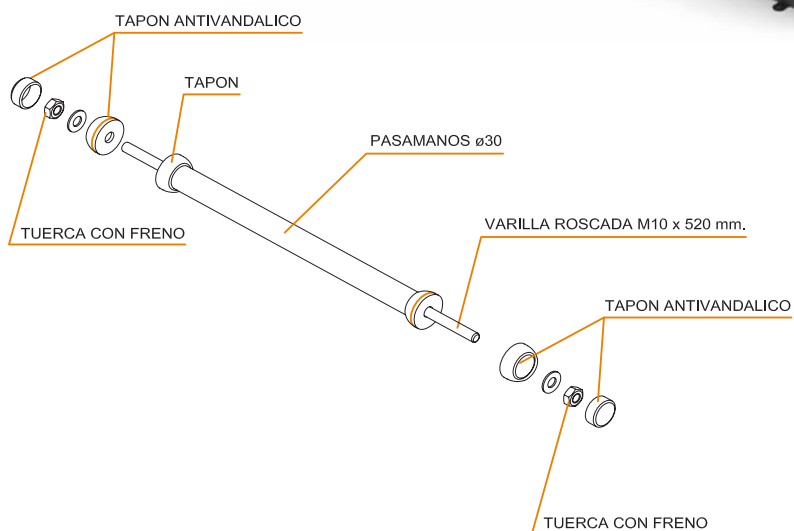

TECNOL[®] URBAN

TQ TOBOGÁN PLAY

Manual de instalación

TQ TOBOGÁN PLAY

Descripción del producto

Tobogán infantil realizado en HDPE (Poliétileno de alta densidad) y acero. Perfecto para que los más pequeños jueguen al aire libre.

Uso recomendado para edades entre **3-12 años**

Normativa **UNE EN 1176-3:2018 y UNE-EN-1176-1:2018.**

Manual de instalación

TQ TOBOGÁN PLAY

UNION TIPO "C" 1 ud.

UNION TIPO "B1" 4 uds.

UNION TIPO "B2" 2 uds.

UNION TIPO "B3" 4 uds.

UNION TIPO "D" 10 uds.

TQ TOBOGÁN PLAY

ZONA PERIMETRAL DE SEGURIDAD

PLANTA CIMENTACIÓN

FIJACIÓN

EN SOLERA DE HORMIGÓN

- 1- Poste
- 2- Zapata metálica
- 4- Superficie de seguridad
- 5- Anclaje de expansión
- 6- Hormigón

FIJACIÓN

EN SOLERA DE HORMIGÓN

- 1- Elemento
- 2- Escuadra metálica
- 3- Tornillo acero
- 4- Superficie de seguridad
- 5- Anclaje de expansión
- 6- Hormigón

TECNOL[®] URBAN

 902 333 351

 info@tecnol.es

 www.tecnol.es