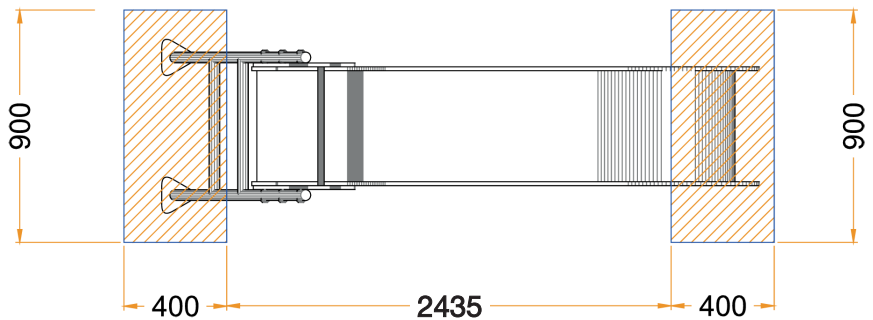

UNION TIPO "B3" 4 uds.

UNION TIPO "D" 10 uds.

TQ TOBOGÁN PLAY

ZONA PERIMETRAL DE SEGURIDAD

PLANTA CIMENTACIÓN

FIJACIÓN

EN SOLERA DE HORMIGÓN

- 1- Poste
- 2- Zapata metálica
- 4- Superficie de seguridad
- 5- Anclaje de expansión
- 6- Hormigón