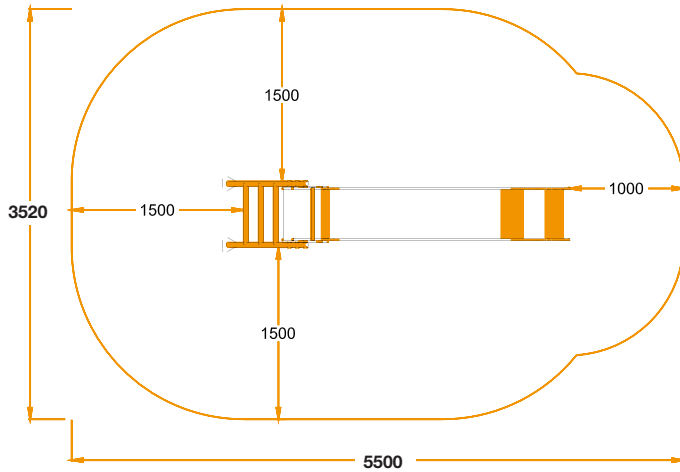

UNION TIPO "B3" 4 uds.

UNION TIPO "D" 10 uds.

TQ TOBOGÁN PLAY

ZONA PERIMETRAL DE SEGURIDAD

PLANTA CIMENTACIÓN

FIJACIÓN

EN SOLERA DE HORMIGÓN

- 1- Poste
- 2- Zapata metálica
- 4- Superficie de seguridad
- 5- Anclaje de expansión
- 6- Hormigón