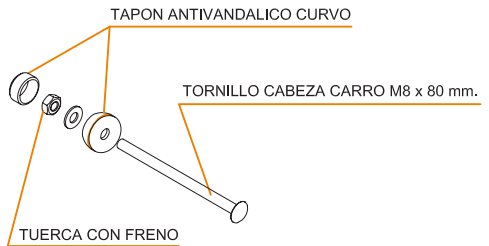

TECNOL[®] URBAN

TQ TOBOGÁN PLAY

Manual de instalación

TQ TOBOGÁN PLAY

Descripción del producto

Tobogán infantil realizado en HDPE (Poliétileno de alta densidad) y acero. Perfecto para que los más pequeños jueguen al aire libre.

Uso recomendado para edades entre **3-12 años**

Normativa **UNE EN 1176-3:2018 y UNE-EN-1176-1:2018.**

Manual de instalación

TQ TOBOGÁN PLAY

UNION TIPO "C" 1 ud.

UNION TIPO "B1" 4 uds.

UNION TIPO "B2" 2 uds.

UNION TIPO "B3" 4 uds.

UNION TIPO "D" 10 uds.

TQ TOBOGÁN PLAY

ZONA PERIMETRAL DE SEGURIDAD

PLANTA CIMENTACIÓN

FIJACIÓN

EN SOLERA DE HORMIGÓN

- 1- Poste
- 2- Zapata metálica
- 4- Superficie de seguridad
- 5- Anclaje de expansión
- 6- Hormigón