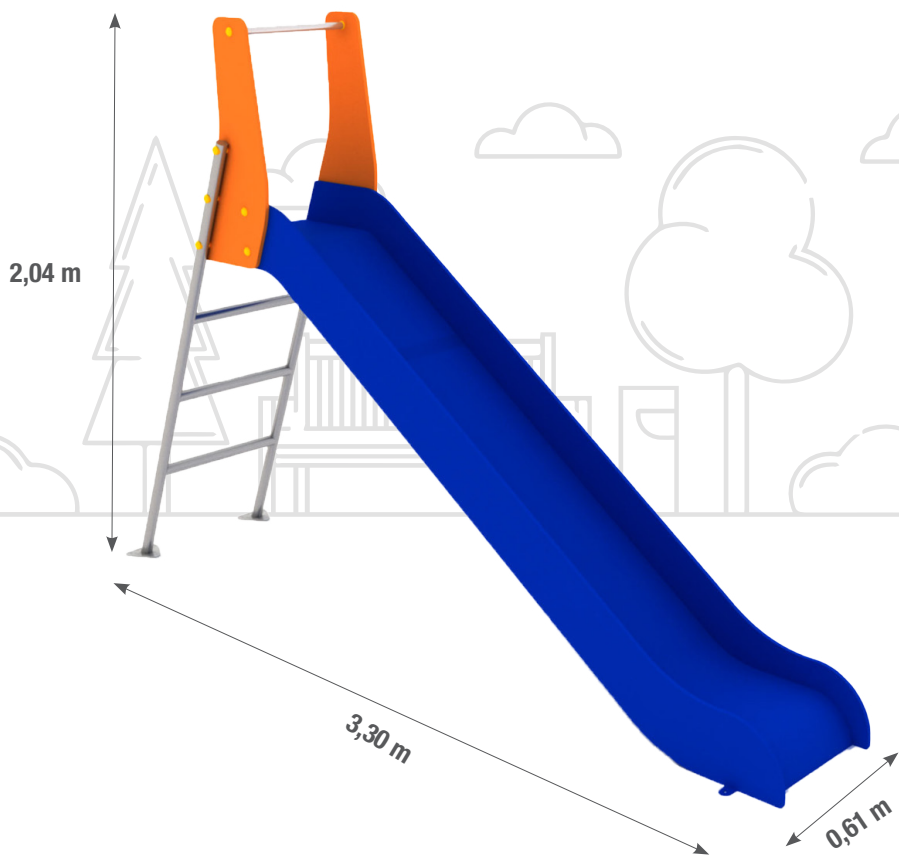

TECNOL[®] URBAN

TQ TOBOGÁN PLAY

Manual de instalación

TQ TOBOGÁN PLAY

Descripción del producto

Tobogán infantil realizado en HDPE (Poliétileno de alta densidad) y acero. Perfecto para que los más pequeños jueguen al aire libre.

Uso recomendado para edades entre **3-12 años**

Normativa **UNE EN 1176-3:2018 y UNE-EN-1176-1:2018.**

Manual de instalación

TQ TOBOGÁN PLAY

UNION TIPO "C" 1 ud.

UNION TIPO "B1" 4 uds.

UNION TIPO "B2" 2 uds.