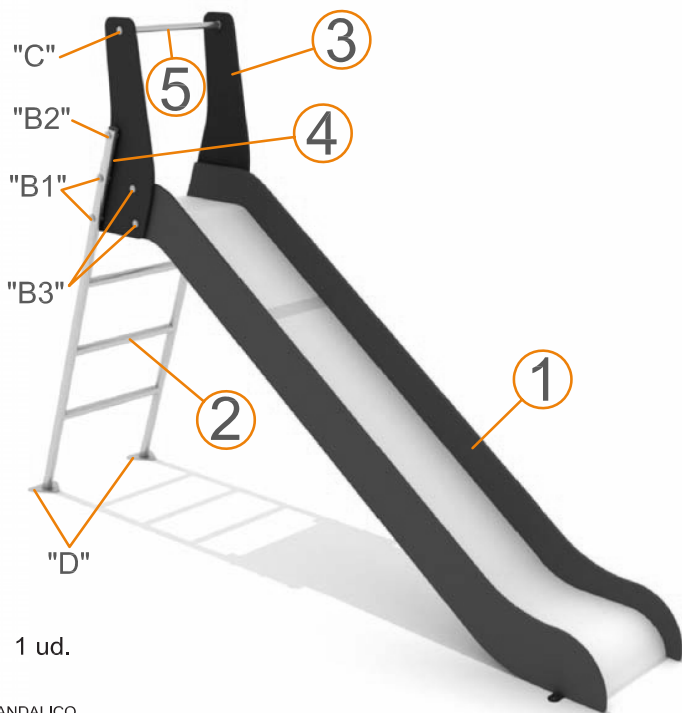

TECNOL[®] URBAN

TQ TOBOGÁN PLAY

Manual de instalación

TQ TOBOGÁN PLAY

Descripción del producto

Tobogán infantil realizado en HDPE (Poliétileno de alta densidad) y acero. Perfecto para que los más pequeños jueguen al aire libre.

Uso recomendado para edades entre **3-12 años**

Normativa **UNE EN 1176-3:2018 y UNE-EN-1176-1:2018.**

Manual de instalación

TQ TOBOGÁN PLAY

UNION TIPO "C" 1 ud.

UNION TIPO "B1" 4 uds.

UNION TIPO "B2" 2 uds.

UNION TIPO "B3" 4 uds.

UNION TIPO "D" 10 uds.

TQ TOBOGÁN PLAY

ZONA PERIMETRAL DE SEGURIDAD

PLANTA CIMENTACIÓN

FIJACIÓN

EN SOLERA DE HORMIGÓN

- 1- Poste
- 2- Zapata metálica
- 4- Superficie de seguridad
- 5- Anclaje de expansión
- 6- Hormigón