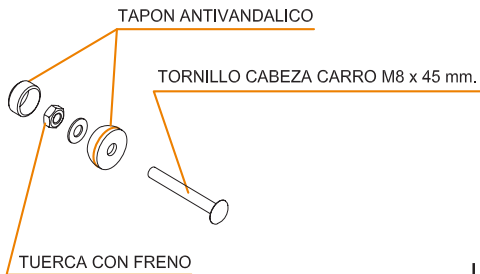

TECNOL[®] URBAN

TQ TOBOGÁN PLAY

Manual de instalación

TQ TOBOGÁN PLAY

Descripción del producto

Tobogán infantil realizado en HDPE (Poliétileno de alta densidad) y acero. Perfecto para que los más pequeños jueguen al aire libre.

Uso recomendado para edades entre **3-12 años**

Normativa **UNE EN 1176-3:2018 y UNE-EN-1176-1:2018.**

Manual de instalación

TQ TOBOGÁN PLAY

UNION TIPO "C" 1 ud.

UNION TIPO "B1" 4 uds.

UNION TIPO "B2" 2 uds.

UNION TIPO "B3" 4 uds.

UNION TIPO "D" 10 uds.

TQ TOBOGÁN PLAY

ZONA PERIMETRAL DE SEGURIDAD

PLANTA CIMENTACIÓN

FIJACIÓN

EN SOLERA DE HORMIGÓN

- 1- Poste
- 2- Zapata metálica
- 4- Superficie de seguridad
- 5- Anclaje de expansión
- 6- Hormigón