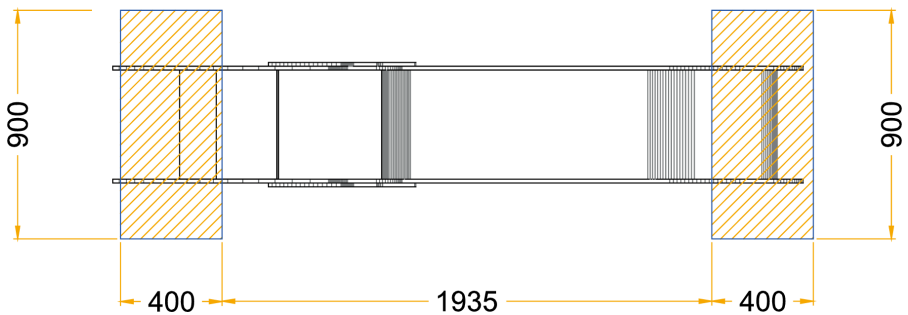

TECNOL[®] URBAN

TQ TOBOGÁN DINO

Manual de instalación

TQ TOBOGÁN DIINO

Descripción del producto

Tobogán infantil realizado en HDPE (estructura y rampa) y acero inoxidable (anclajes y uniones). Tiene un aspecto divertido y colorido, perfecto para que los más pequeños jueguen al aire libre. Cuenta con una barra superior y cierres laterales en la escalera para más seguridad.

Uso recomendado para edades entre **1-5 años**, supervisados por un adulto.

Normativa **UNE EN 1176-3:2018** y **UNE-EN-1176-1:2018**.

Manual de instalación

ZONA SEGURIDAD

PLANTA CIMENTACIÓN

FIJACIÓN TIPO 1
EN SOLERA DE HORMIGÓN