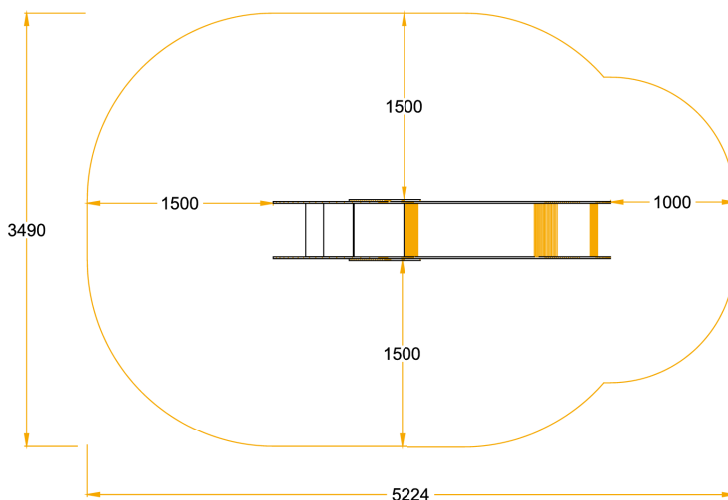

TECNOL[®] URBAN

TQ TOBOGÁN DINO

Manual de instalación

TQ TOBOGÁN DIINO

Descripción del producto

Tobogán infantil realizado en HDPE (estructura y rampa) y acero inoxidable (anclajes y uniones). Tiene un aspecto divertido y colorido, perfecto para que los más pequeños jueguen al aire libre. Cuenta con una barra superior y cierres laterales en la escalera para más seguridad.

Uso recomendado para edades entre **1-5 años**, supervisados por un adulto.

Normativa **UNE EN 1176-3:2018** y **UNE-EN-1176-1:2018**.

Manual de instalación

ZONA SEGURIDAD

PLANTA CIMENTACIÓN

FIJACIÓN TIPO 1
EN SOLERA DE HORMIGÓN