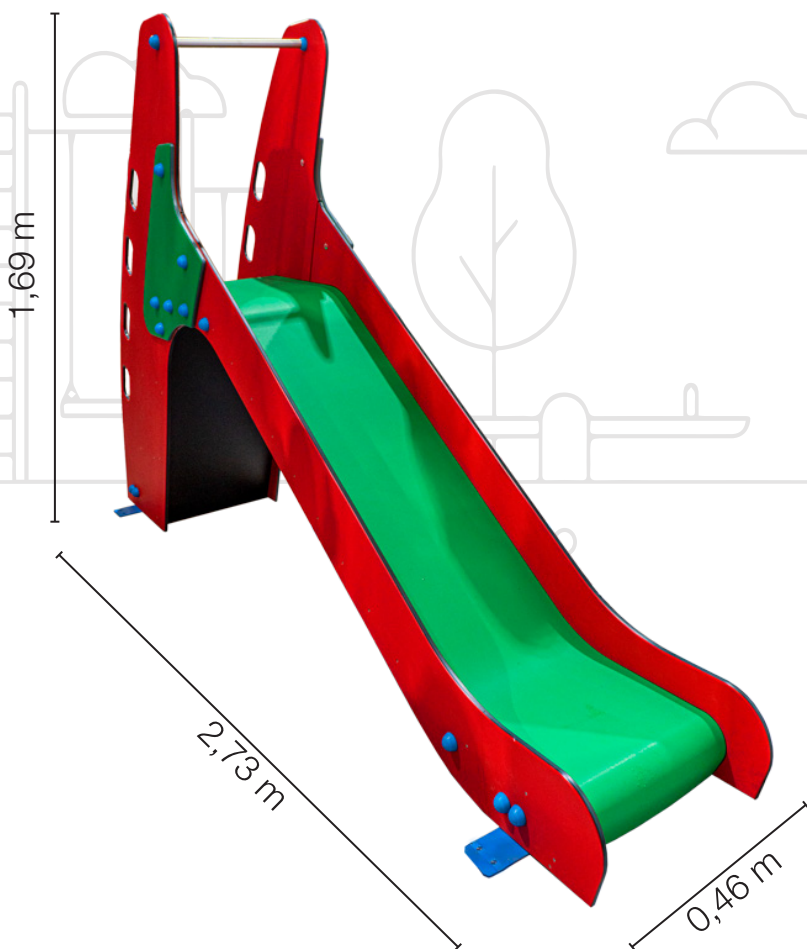

TECNOL[®] URBAN

TQ TOBOGÁN DINO

Manual de instalación

TQ TOBOGÁN DIINO

Descripción del producto

Tobogán infantil realizado en HDPE (estructura y rampa) y acero inoxidable (anclajes y uniones). Tiene un aspecto divertido y colorido, perfecto para que los más pequeños jueguen al aire libre. Cuenta con una barra superior y cierres laterales en la escalera para más seguridad.

Uso recomendado para edades entre **1-5 años**, supervisados por un adulto.

Normativa **UNE EN 1176-3:2018** y **UNE-EN-1176-1:2018**.

Manual de instalación

ZONA SEGURIDAD

PLANTA CIMENTACIÓN

FIJACIÓN TIPO 1
EN SOLERA DE HORMIGÓN