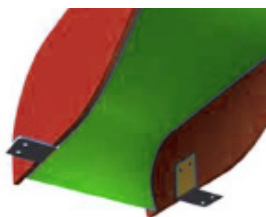

FIJACIÓN TIPO 1
EN SOLERA DE HORMIGÓN

- 1- Elemento
- 2- Escuadra metálica
- 3- Tornillo de unión
- 4- Superficie de seguridad
- 5- Anclaje de expansión
- 6- Hormigón