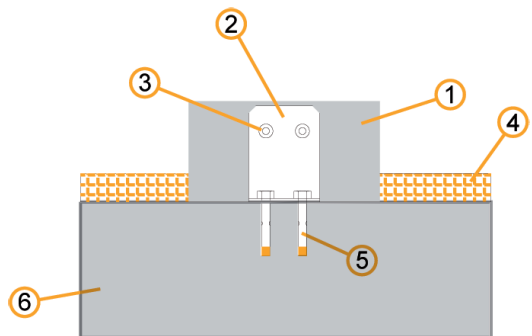

FIJACIÓN TIPO 1
EN SOLERA DE HORMIGÓN

- 1- Elemento
- 2- Escuadra metálica
- 3- Tornillo de unión
- 4- Superficie de seguridad
- 5- Anclaje de expansión
- 6- Hormigón