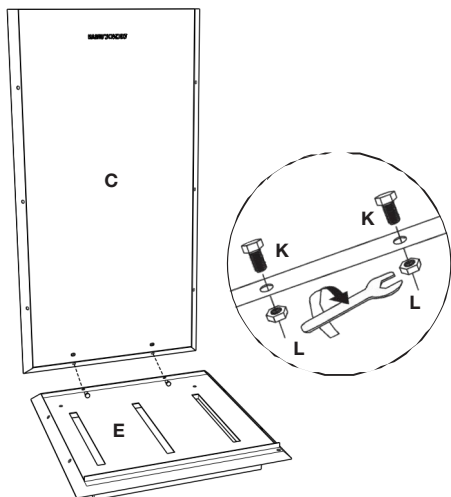

Descripción del producto

Papelera metálica de acero corten para interior y exterior. Práctica estructura en su interior para una buena sujeción de la bolsa. Puerta con llave triangular que facilita la extracción de la bolsa.

						
Cerradura	Llave	Estructura para bolsa de basura	Tornillo	Tuerca	Perno de anclaje	Arandela metálica
x1	x1	x1	x14	x16	x4	x2
H	I	J	K	L	M	N

Manual de instalación

1. Saque todas las piezas de la caja y colóquelas en orden. Póngase guantes antes de ensamblar.

2. Fije los 4 pernos de anclaje (M) al suelo (E).

3. Fije el panel posterior (C) con los tornillos (K) y las tuercas (L).

4. Fije el panel izquierdo (B) y derecho (A) con los tornillos (K) y las tuercas (L).