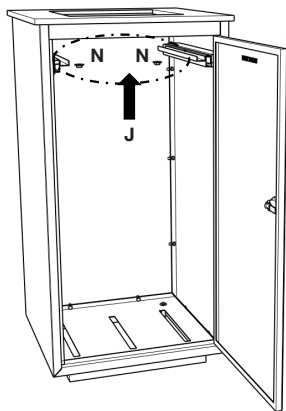

Manual de instalación

9. Coloque la arandela metálica (N) y a continuación ponga la tuerca (L) hasta que la tapa quede bien acoplada. Finalmente coloque la estructura para la sujeción de las bolsas (J).