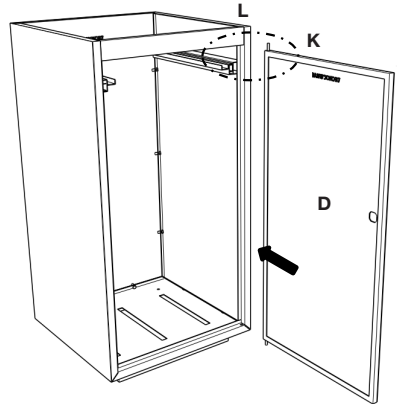

Descripción del producto

Papelera metálica de acero corten para interior y exterior. Práctica estructura en su interior para una buena sujeción de la bolsa. Puerta con llave triangular que facilita la extracción de la bolsa.

						
Cerradura	Llave	Estructura para bolsa de basura	Tornillo	Tuerca	Perno de anclaje	Arandela metálica
x1	x1	x1	x14	x16	x4	x2
H	I	J	K	L	M	N

Manual de instalación

1. Saque todas las piezas de la caja y colóquelas en orden. Póngase guantes antes de ensamblar.

2. Fije los 4 pernos de anclaje (M) al suelo (E).

3. Fije el panel posterior (C) con los tornillos (K) y las tuercas (L).

4. Fije el panel izquierdo (B) y derecho (A) con los tornillos (K) y las tuercas (L).

5. Fije el marco de la puerta (G) con los tornillos (K) y las tuercas (L).

6. Fije la puerta (D) con los tornillos (K) y las tuercas (L).

7. Instale la cerradura (H).

8. Coloque la tapa (F) encima de la estructura.