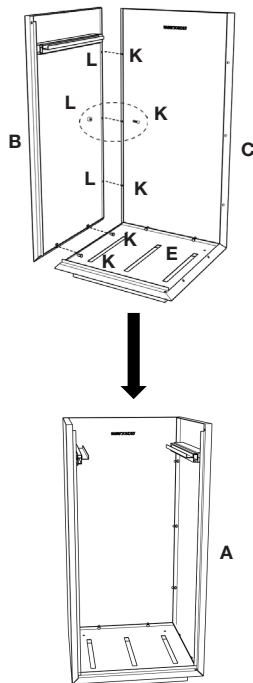

Descripción del producto

Papelera metálica de acero corten para interior y exterior. Práctica estructura en su interior para una buena sujeción de la bolsa. Puerta con llave triangular que facilita la extracción de la bolsa.

Aplicación

Ideal para combinar con nuestras jardineras en acabado acero corten. Perfecta para zonas urbanas, zonas ajardinadas, áreas residenciales y parques.

Lista de piezas

						
Panel Derecho	Panel Izquierdo	Panel Posterior	Puerta	Base de la Papelera	Tapa	Marco de la puerta
x1	x1	x1	x1	x1	x1	x1
A	B	C	D	E	F	G

						
Cerradura	Llave	Estructura para bolsa de basura	Tornillo	Tuerca	Perno de anclaje	Arandela metálica
x1	x1	x1	x14	x16	x4	x2
H	I	J	K	L	M	N

Manual de instalación

1. Saque todas las piezas de la caja y colóquelas en orden. Póngase guantes antes de ensamblar.

2. Fije los 4 pernos de anclaje (M) al suelo (E).

3. Fije el panel posterior (C) con los tornillos (K) y las tuercas (L).

4. Fije el panel izquierdo (B) y derecho (A) con los tornillos (K) y las tuercas (L).