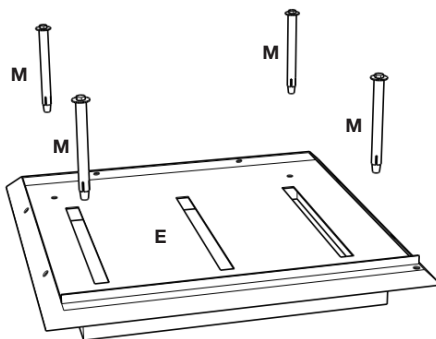

Manual de instalación

1. Saque todas las piezas de la caja y colóquelas en orden. Póngase guantes antes de ensamblar.

2. Fije los 4 pernos de anclaje (M) al suelo (E).