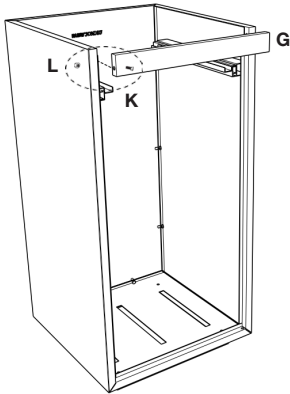

Descripción del producto

Papelera metálica de acero corten para interior y exterior. Práctica estructura en su interior para una buena sujeción de la bolsa. Puerta con llave triangular que facilita la extracción de la bolsa.

						
Cerradura	Llave	Estructura para bolsa de basura	Tornillo	Tuerca	Perno de anclaje	Arandela metálica
x1	x1	x1	x14	x16	x4	x2
H	I	J	K	L	M	N

Manual de instalación

1. Saque todas las piezas de la caja y colóquelas en orden. Póngase guantes antes de ensamblar.

2. Fije los 4 pernos de anclaje (M) al suelo (E).

3. Fije el panel posterior (C) con los tornillos (K) y las tuercas (L).

4. Fije el panel izquierdo (B) y derecho (A) con los tornillos (K) y las tuercas (L).

5. Fije el marco de la puerta (G) con los tornillos (K) y las tuercas (L).

6. Fije la puerta (D) con los tornillos (K) y las tuercas (L).

7. Instale la cerradura (H).

8. Coloque la tapa (F) encima de la estructura.