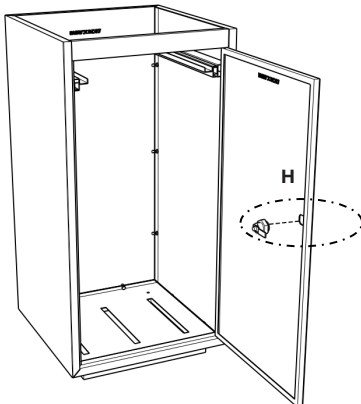

7. Instale la cerradura (H).