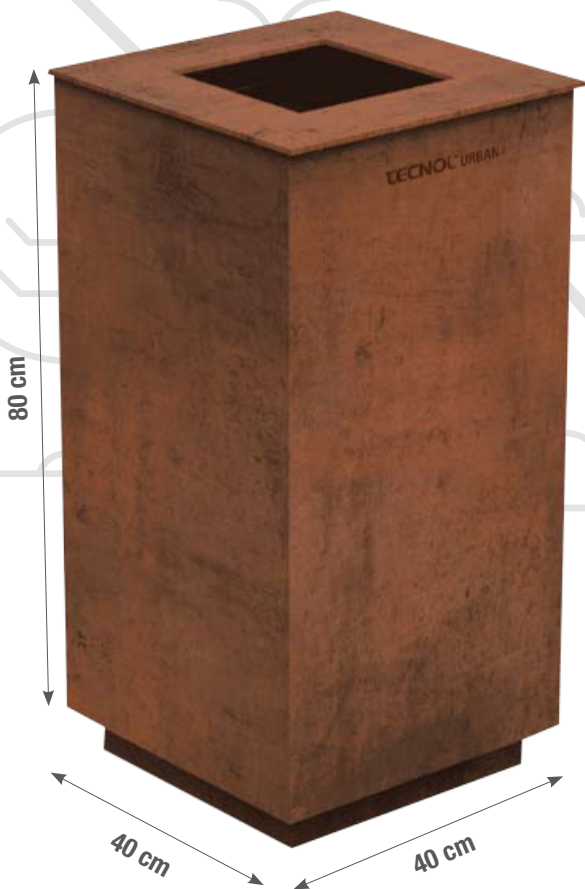

TECNOL® URBAN

TQ PAPELERA KENTIA

Manual de montaje